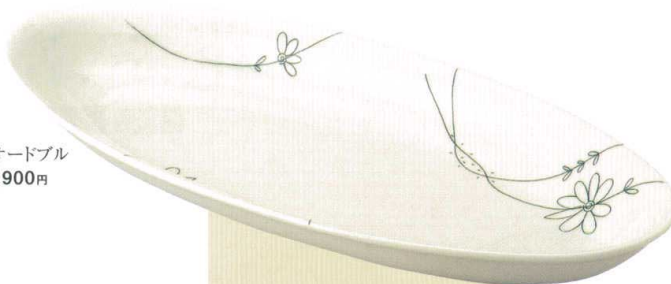

Catalogue No.

20196-34

磁器

フラワーライン

▲ **FLL70DF**
フラワーライン 七〇楕円深皿
22.5×17.5×5cm 880円

▲ **FLLTCUP**
フラワーライン 切立スープ
13.5×10.5×5.5cm 240cc 560円

▲ **FLLYUC**
フラワーライン
ゆらぎコーヒー碗
12×8.5×6.5cm 160cc 480円

▲ **FLLUM**
フラワーライン
U型マグ
11.5×8.5×9cm 250cc 560円

▲ **FLAYUC**
フラワーライン(赤)
ゆらぎコーヒー碗
12×8.5×6.5cm 160cc 480円

▲ **FLAUM**
フラワーライン(赤)
U型マグ
11.5×8.5×9cm 250cc 560円

▶ **FLLDAOD**
フラワーライン 楕円オードブル
39.5×17.5×3.5cm 2,900円

◀ **FLLDAOB**
フラワーライン 楕円大鉢
26.5×15.5×5cm 1,400円

▶ **FLLDA90**
フラワーライン 楕円九〇皿
26.5×12.5×2.5cm 1,200円

◀ **FLLKUS**
フラワーライン 雲型皿(小)
17×12.5×2.5cm 420円

▲ **FLLA9P2**
フラワーライン ポット急須Ⅱ(茶こし付)
18×11×10.5cm 350cc 2,600円

▲ **FLLSQBD**
フラワーライン
スクエアボール大
18×18×8.5cm 2,900円

▶ **FLLSQD**
フラワーライン スクエア(大)
28×28×4.5cm 3,800円