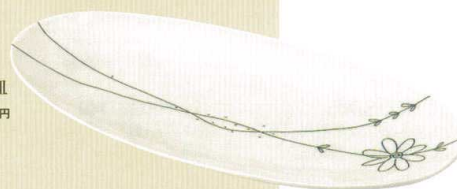

▲ **FLAYUC**
フラワーライン(赤)
ゆらぎコーヒー碗
12×8.5×6.5cm 160cc 480円

▲ **FLAUM**
フラワーライン(赤)
U型マグ
11.5×8.5×9cm 250cc 560円

▶ **FLLDAOD**
フラワーライン 楕円オードブル
39.5×17.5×3.5cm 2,900円

◀ **FLLDAOB**
フラワーライン 楕円大鉢
26.5×15.5×5cm 1,400円

▶ **FLLDA90**
フラワーライン 楕円九〇皿
26.5×12.5×2.5cm 1,200円

◀ **FLLKUS**
フラワーライン 雲型皿(小)
17×12.5×2.5cm 420円

▲ **FLLA9P2**
フラワーライン ポット急須Ⅱ(茶こし付)
18×11×10.5cm 350cc 2,600円

▲ **FLLSQBD**
フラワーライン
スクエアボール大
18×18×8.5cm 2,900円

▶ **FLLSQD**
フラワーライン スクエア(大)
28×28×4.5cm 3,800円