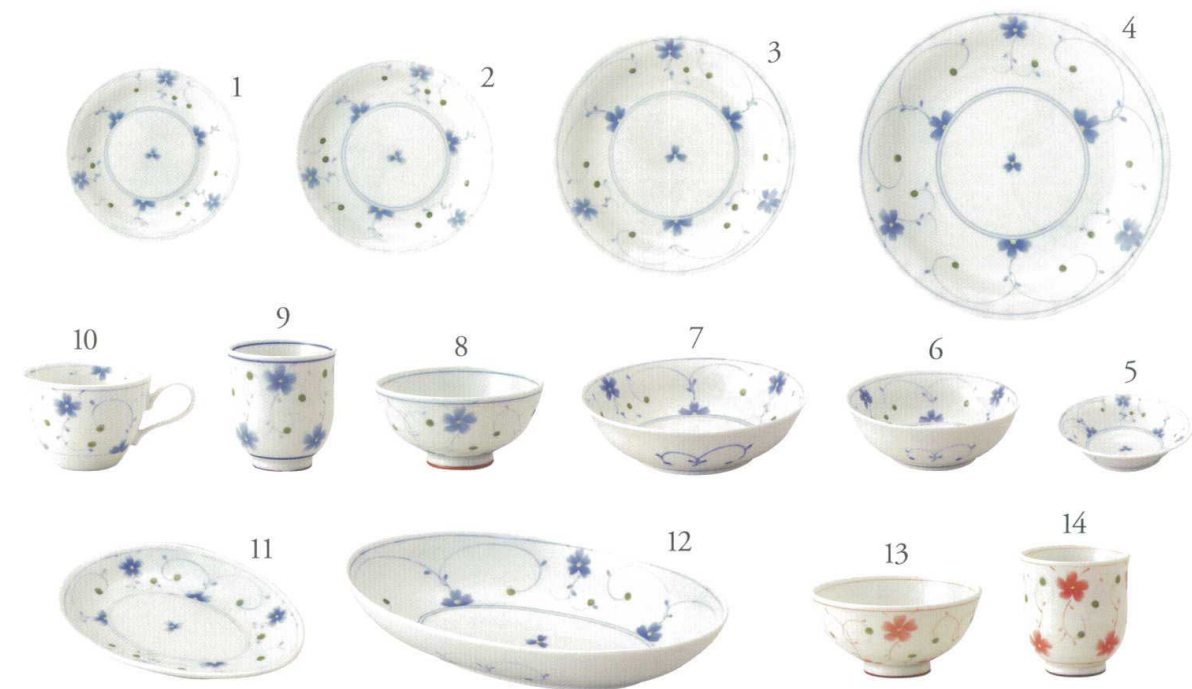

Catalogue No.
20196-36

磁器

Tsuruaoi

花シリーズ

つる葵

磁器 ゆらぎ 軽量

光峰

花ふぶき / つる葵

- [1] TUAYU35**
つる葵(青) ゆらぎ三五皿
φ12×2cm 210円
- [2] TUAYU40**
つる葵(青) ゆらぎ四〇皿
φ13.5×2.5cm 250円
- [3] TUAYU50**
つる葵(青) ゆらぎ五〇皿
φ16.5×2.5cm 300円
- [4] TUAYU70**
つる葵(青) ゆらぎ七〇皿
φ21.5×3.5cm 560円
- [5] TUAYU3F**
つる葵(青) ゆらぎ三〇深皿
φ9.5×2.5cm 210円
- [6] TUAYU4K**
つる葵(青) ゆらぎ四〇鉢
φ12×4.5cm 300円
- [7] TUAYU5L**
つる葵(青) ゆらぎ煮物鉢
φ15.5×4.5cm 420円
- [8] TUAU6KO** 軽量
つる葵(青) UK六兵衛茶碗
φ11.5×6cm 500円
- [9] TUA617**
つる葵(青) 白磁六兵衛長湯呑
φ7.5×8cm 180cc 400円
- [10] TUAYUC**
つる葵(青) ゆらぎコーヒー碗
12×8.5×6.5cm 160cc 480円
- [11] TUAKUS**
つる葵(青) 雲型皿(小)
17×12.5×2.5cm 420円
- [12] TUAMNDO**
つる葵(青) 楕円大鉢
26×16×5cm 1,300円
- [13] TURU6KO** 軽量
つる葵(赤) UK六兵衛茶碗
φ11.5×6cm 500円
- [14] TUR617**
つる葵(赤) 白磁六兵衛長湯呑
φ7.5×8cm 180cc 400円