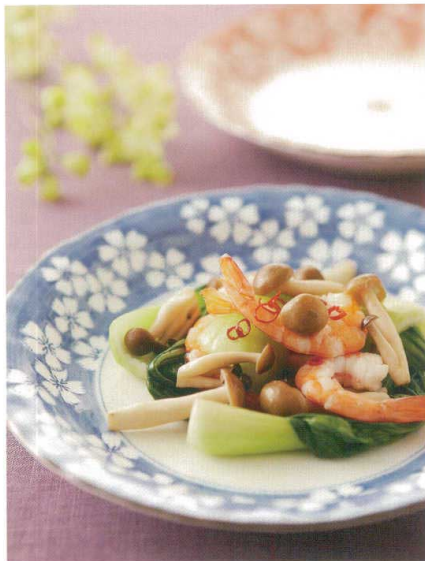

Satonadeshiko

花シリーズ

里なでしこ

磁器 ゆらぎ

ゆらぎ

なでしこ / 里なでしこ

[1] SNBYU35
里なでしこ(ブルー) ゆらぎ三五皿
φ12×2cm 210円

[2] SNBYU40
里なでしこ(ブルー) ゆらぎ四〇皿
φ13.5×2.5cm 260円

[3] SNBYU50
里なでしこ(ブルー) ゆらぎ五〇皿
φ16.5×2.5cm 300円

[4] SNBYU70
里なでしこ(ブルー) ゆらぎ七〇皿
φ21.5×3.5cm 560円

[5] SNBYU3F
里なでしこ(ブルー) ゆらぎ三〇深皿
φ9.5×2.5cm 210円

[6] SNBYU4K
里なでしこ(ブルー) ゆらぎ四〇鉢
φ12×4.5cm 320円

[7] SNBYU5L
里なでしこ(ブルー) ゆらぎ煮物鉢
φ15.5×4.5cm 420円

[18] SNPYU17
里なでしこ(ピンク) ゆらぎ長湯呑
φ7.5×8cm 170cc 360円