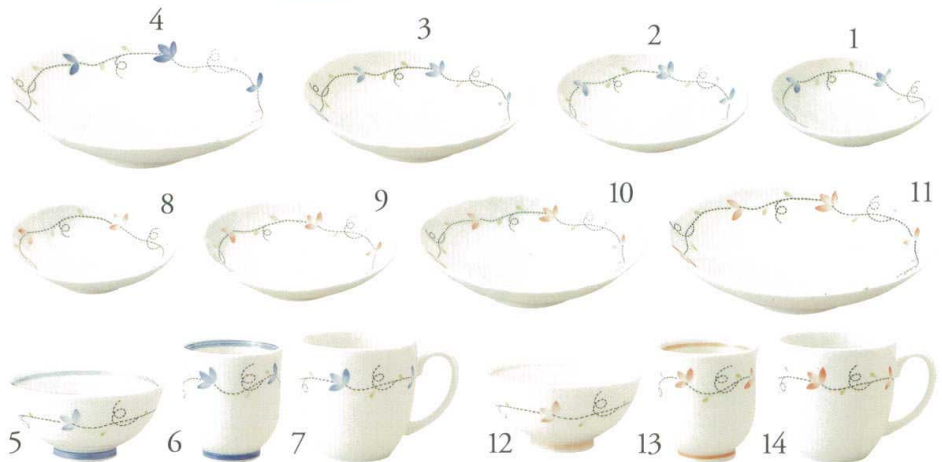

Catalogue No.
20196-39

Wakaba

花シリーズ

若葉

磁器

[1] WAB35DF
若葉(青) 三五楕円深皿
12×9.5×2.5cm 260円

[2] WAB40DF
若葉(青) 四〇楕円深皿
14×11×3cm 320円

[3] WAB50DF
若葉(青) 五〇楕円深皿
16.5×13×3.5cm 400円

[4] WAB60DF
若葉(青) 六〇楕円深皿
19.5×16×4cm 560円

[5] WAB6KO
若葉(青) 白磁六兵衛茶碗
φ11.5×6cm 400円

[6] WAB617
若葉(青) 白磁六兵衛長湯呑
φ7.5×8cm 180cc 400円

[7] WABUM
若葉(青) U型マグ
11.5×8.5×9cm 250cc 560円

[8] WAO35DF
若葉(赤) 三五楕円深皿
12×9.5×2.5cm 260円

[9] WAO40DF
若葉(赤) 四〇楕円深皿
14×11×3cm 320円

[10] WAO50DF
若葉(赤) 五〇楕円深皿
16.5×13×3.5cm 400円

[11] WAO60DF
若葉(赤) 六〇楕円深皿
19.5×16×4cm 560円

[12] WAO6KO
若葉(赤) 白磁六兵衛茶碗
φ11.5×6cm 400円

[13] WAO617
若葉(赤) 白磁六兵衛長湯呑
φ7.5×8cm 180cc 400円

[4] TRUYU70
つる小花 ゆらぎ七〇皿
φ21.5×3.5cm 560円

[5] TRUYU3F
つる小花 ゆらぎ三〇深皿
φ9.5×2.5cm 220円

[6] TRUYU4K
つる小花 ゆらぎ四〇鉢
φ12×4.5cm 320円

[7] TRUYU5L
つる小花 ゆらぎ煮物鉢
φ15.5×4.5cm 420円

[8] TRUYUKO
つる小花 ゆらぎ茶碗
φ11×6cm 360円

[9] TRUYU17
つる小花 ゆらぎ長湯呑
φ7.5×8cm 170cc 360円