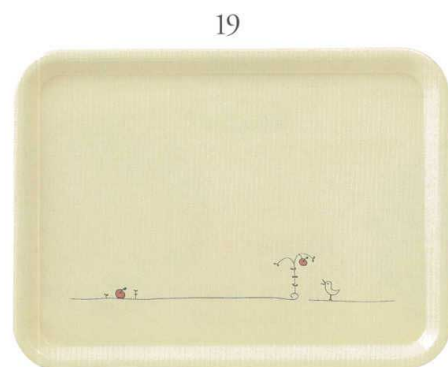

**[1] HPHKUS**  
ハッピーハリネズミ 雲型皿(小)  
17×12.5×2.5cm 560円

**[2] HPHPR4K**  
ハッピーハリネズミ 楕円四〇鉢  
13×9.5×4cm 480円

**[3] HPHDAOB**  
ハッピーハリネズミ 楕円大鉢  
26.5×15.5×5cm 1,600円

**[4] HPH5CB**  
ハッピーハリネズミ ミニラーメン  
φ16×7cm 800円

**[6] HPHTCUP**  
ハッピーハリネズミ 切立スープ  
13.5×10.5×5.5cm 240cc 720円

**[7] HPHA9P2**  
ハッピーハリネズミ ポット急須II(茶こし付)  
18×11×10.5cm 350cc 2,500円

弁当箱を開けた状態

**[5] HPHUAKO** 軽量  
ハッピーハリネズミ UKあおい型茶碗  
φ11×6.5cm 620円

**[8] HPHSIRU**  
ハッピーハリネズミ 汁碗(漆器)  
φ10×6cm 760円

**[9] HPHTREI**  
ハッピーハリネズミ トレー  
36.8×26.7×1.2cm 1,800円

**[10] HPHBENT**  
ハッピーハリネズミ 弁当箱  
13.5×10×7.8cm 1,400円

**[11] HPTKUS**  
ハッピートリ 雲型皿(小)  
17×12.5×2.5cm 560円

**[12] HPTPR4K**  
ハッピートリ 楕円四〇鉢  
13×9.5×4cm 480円