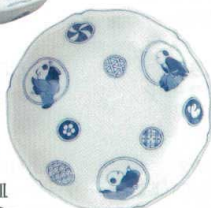

▲ TNMYK9K
つなぎ紋 Y菊割楕円九〇鉢
30×15.5×5.5cm 2,000円

輪花五〇深皿

KRSRI5F ▶
高麗草花
RI輪花五〇深皿
φ17×3.5cm 500円

SEBRI5F ▶
線描牡丹
RI輪花五〇深皿
φ17×3.5cm 500円

AIKRI5F ▶
藍唐草
RI輪花五〇深皿
φ17×3.5cm 500円

NAURI5F ▶
なすうさぎ
RI輪花五〇深皿
φ17×3.5cm 500円

MMKRI5F ▶
丸紋唐子
RI輪花五〇深皿
φ17×3.5cm 500円

USYRI5F ▶
梅祥瑞
RI輪花五〇深皿
φ17×3.5cm 500円