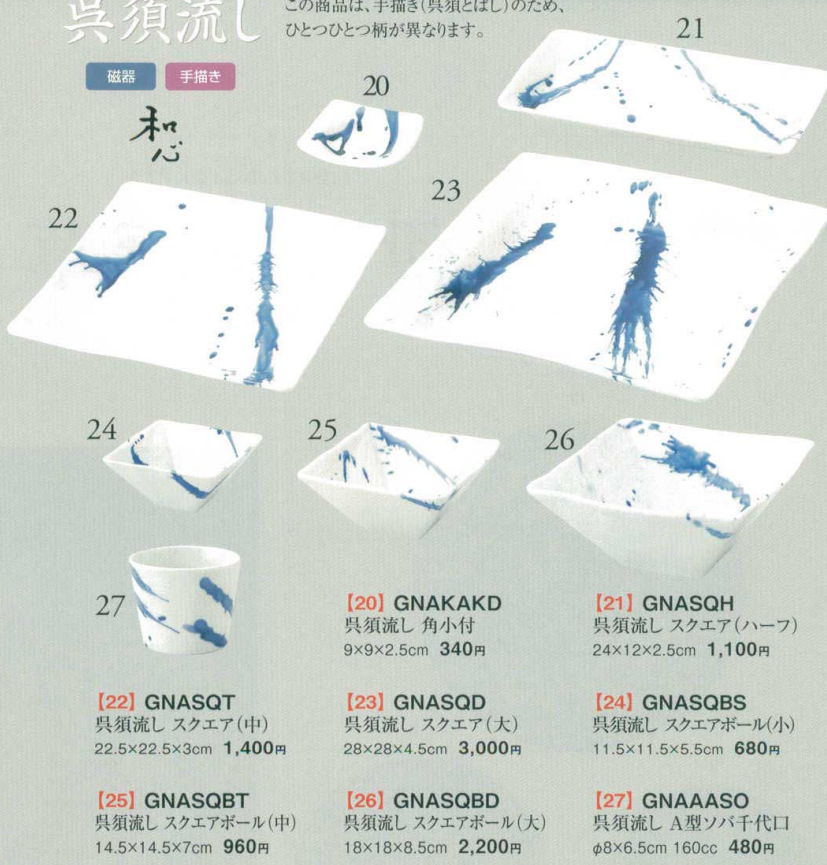

Catalogue No.
20196-60

磁器

いなせ / ソバ千代口 / 呉須流し / ちらし梅 / 市松格子

呉須流し

この商品は、手描き(呉須とばし)のため、ひとつひとつ柄が異なります。

磁器 手描き

和心

- [20] GNAKAKD**
呉須流し 角小付
9×9×2.5cm 340円
- [21] GNASQH**
呉須流し スクエア(ハーフ)
24×12×2.5cm 1,100円
- [22] GNASQT**
呉須流し スクエア(中)
22.5×22.5×3cm 1,400円
- [23] GNASQD**
呉須流し スクエア(大)
28×28×4.5cm 3,000円
- [24] GNASQBS**
呉須流し スクエアボール(小)
11.5×11.5×5.5cm 680円
- [25] GNASQBT**
呉須流し スクエアボール(中)
14.5×14.5×7cm 960円
- [26] GNASQBD**
呉須流し スクエアボール(大)
18×18×8.5cm 2,200円
- [27] GNAAASO**
呉須流し A型ソバ千代口
φ8×6.5cm 160cc 480円

ちらし梅

- [28] TIR35KS**
ちらし梅 三五角皿
10.5×10.5×2.5cm 280円
- [29] TIR48KS**
ちらし梅 四八角皿
13×13×3cm 320円
- [30] TIR70KS**
ちらし梅 七〇角皿
17.5×17.5×3.5cm 540円
- [31] TIRKAKD**
ちらし梅 角小付
9×9×2.5cm 280円
- [32] TIRKATI**
ちらし梅 角珍味鉢
8×8×4cm 280円
- [33] TIRAASO**
ちらし梅 A型ソバ千代口
φ8×6.5cm 160cc 360円

市松格子

- [34] IGO35KS**
市松格子 三五角皿
10.5×10.5×2.5cm 280円
- [35] IGO48KS**
市松格子 四八角皿
13×13×3cm 320円
- [36] IGOAASO**
市松格子 A型ソバ千代口
φ8×6.5cm 160cc 360円