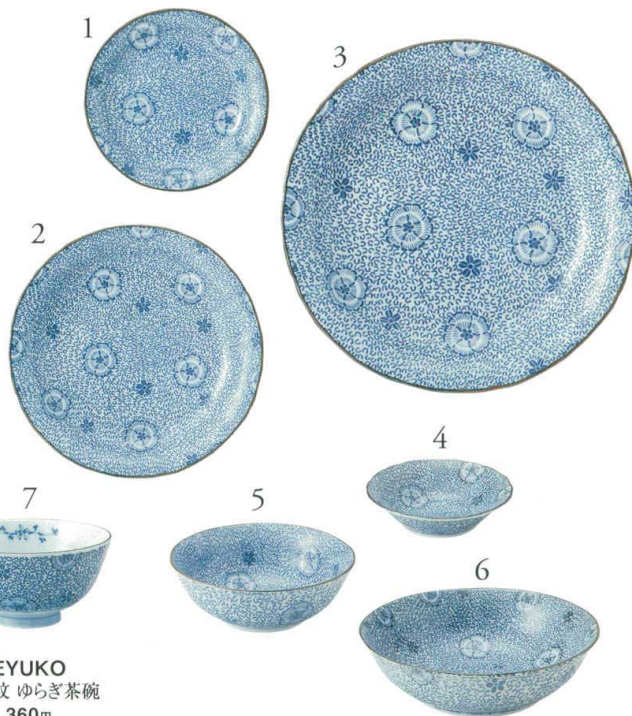

Catalogue No.  
20196-63

Suriekomon

日々の器シリーズ

すり絵小紋

磁器 ゆらぎ

**[1] SUEYU35**  
すり絵小紋 ゆらぎ三五皿  
φ12×2cm 220円

**[2] SUEYU50**  
すり絵小紋 ゆらぎ五〇皿  
φ16.5×2.5cm 300円

**[3] SUEYU70**  
すり絵小紋 ゆらぎ七〇皿  
φ21.5×3.5cm 560円

**[4] SUEYU3F**  
すり絵小紋 ゆらぎ三〇深皿  
φ9.5×2.5cm 220円

**[5] SUEYU4K**  
すり絵小紋 ゆらぎ四〇鉢  
φ12×4.5cm 320円

**[6] SUEYU5L**  
すり絵小紋 ゆらぎ煮物鉢  
φ15.5×4.5cm 420円

**[7] SUEYUKO**  
すり絵小紋 ゆらぎ茶碗  
φ11×6cm 360円

Hanachirashi

日々の器シリーズ

花ちらし

磁器 ゆらぎ

**[1] HTIYU35**  
花ちらし ゆらぎ三五皿  
φ12×2cm 220円

**[2] HTIYU50**  
花ちらし ゆらぎ五〇皿  
φ16.5×2.5cm 300円

**[3] HTIYU70**  
花ちらし ゆらぎ七〇皿  
φ21.5×3.5cm 560円

**[4] HTIYU3F**  
花ちらし ゆらぎ三〇深皿  
φ9.5×2.5cm 220円