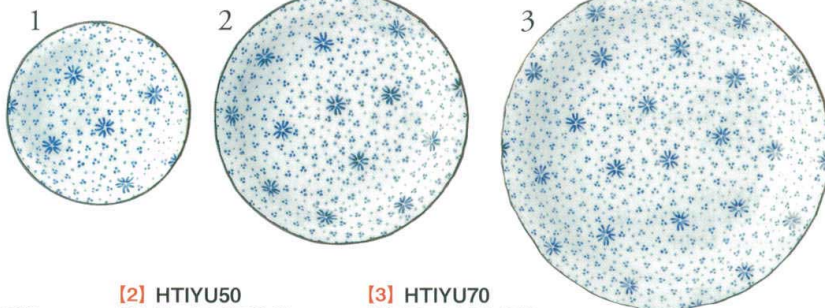

Catalogue No.
20196-63

Suriekomon

日々の器シリーズ

すり絵小紋

磁器 ゆらぎ

[1] SUEYU35
すり絵小紋 ゆらぎ三五皿
φ12×2cm 220円

[2] SUEYU50
すり絵小紋 ゆらぎ五〇皿
φ16.5×2.5cm 300円

[3] SUEYU70
すり絵小紋 ゆらぎ七〇皿
φ21.5×3.5cm 560円

[4] SUEYU3F
すり絵小紋 ゆらぎ三〇深皿
φ9.5×2.5cm 220円

[5] SUEYU4K
すり絵小紋 ゆらぎ四〇鉢
φ12×4.5cm 320円

[6] SUEYU5L
すり絵小紋 ゆらぎ煮物鉢
φ15.5×4.5cm 420円

[7] SUEYUKO
すり絵小紋 ゆらぎ茶碗
φ11×6cm 360円

Hanachirashi

日々の器シリーズ

花ちらし

磁器 ゆらぎ

[1] HTIYU35
花ちらし ゆらぎ三五皿
φ12×2cm 220円

[2] HTIYU50
花ちらし ゆらぎ五〇皿
φ16.5×2.5cm 300円

[3] HTIYU70
花ちらし ゆらぎ七〇皿
φ21.5×3.5cm 560円

[4] HTIYU3F
花ちらし ゆらぎ三〇深皿
φ9.5×2.5cm 220円

[5] HTIYU4K
花ちらし ゆらぎ四〇鉢
φ12×4.5cm 320円

[6] HTIYU5L
花ちらし ゆらぎ煮物鉢
φ15.5×4.5cm 420円

[7] HTIYUKO
花ちらし ゆらぎ茶碗
φ11×6cm 360円