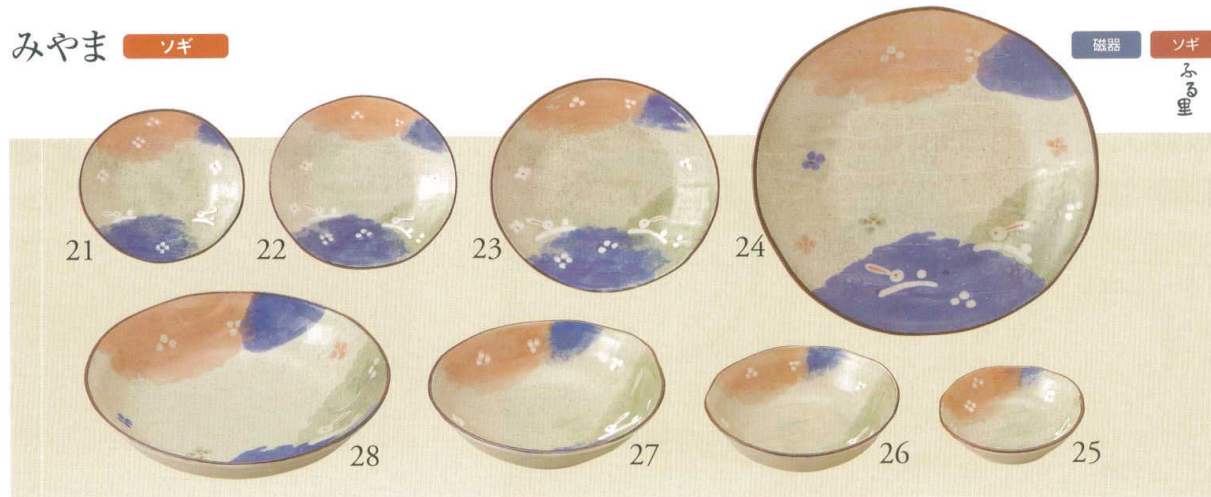

Catalogue No.  
20196-72

磁器

安南かぶら / 安南トンボ / 呉須唐草 / みやま / つゆ草 / みのり

**[21] MYASD35**  
みやま ソギ楕円三五皿  
12×11.5×2cm 200円

**[22] MYASD40**  
みやま ソギ楕円四〇皿  
13.5×13×2.5cm 240円

**[23] MYASD50**  
みやま ソギ楕円五〇皿  
16.5×15.5×3cm 280円

**[24] MYASD80**  
みやま ソギ楕円八〇皿  
25×24×4cm 920円

**[25] MYASG3F**  
みやま ソギ三〇深皿  
10.5×10×3cm 200円

**[26] MYAOBA**  
みやま おかず鉢  
14×13.5×4.5cm 320円

**[27] MYASD5L**  
みやま ソギ五五煮物鉢  
17×16.5×5cm 380円

**[28] MYASG7F**  
みやま ソギ七〇深皿  
φ22×5cm 800円

**楕円** ちよつと形をひねった楕円皿。趣のあるおもてなしのカタチです。

**[29] TUY35DF**  
つゆ草 三五楕円深皿  
12×9.5×2.5cm 260円

**[30] TUY40DF**  
つゆ草 四〇楕円深皿  
14×11×3cm 320円

**[31] TUY50DF**  
つゆ草 五〇楕円深皿  
16.5×13×3.5cm 400円

**[32] TUY60DF**  
つゆ草 六〇楕円深皿  
19.5×16×4cm 560円