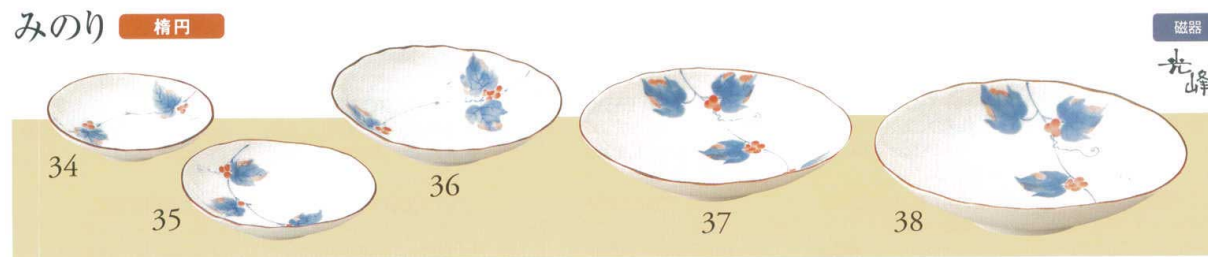

**[24] MYASD80**  
みやま ソギ楕円八〇皿  
25×24×4cm 920円

**[25] MYASG3F**  
みやま ソギ三〇深皿  
10.5×10×3cm 200円

**[26] MYAOBA**  
みやま おかず鉢  
14×13.5×4.5cm 320円

**[27] MYASD5L**  
みやま ソギ五五煮物鉢  
17×16.5×5cm 380円

**[28] MYASG7F**  
みやま ソギ七〇深皿  
φ22×5cm 800円

**楕円** ちよつと形をひねった楕円皿。趣のあるおもてなしのカタチです。

**[29] TUY35DF**  
つゆ草 三五楕円深皿  
12×9.5×2.5cm 260円

**[30] TUY40DF**  
つゆ草 四〇楕円深皿  
14×11×3cm 320円

**[31] TUY50DF**  
つゆ草 五〇楕円深皿  
16.5×13×3.5cm 400円

**[32] TUY60DF**  
つゆ草 六〇楕円深皿  
19.5×16×4cm 560円