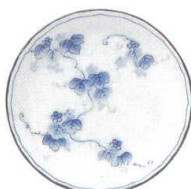

Catalogue No.
20196-84

Tutabudou

ロングセラーシリーズ

つたぶどう

磁器

1982年発売

▲ TUB30
つたぶどう 桔梗型三〇皿
φ10×2cm 240円

▲ TUB35
つたぶどう 桔梗型三五皿
φ12×2.5cm 260円

▲ TUB40
つたぶどう 桔梗型四〇皿
φ13.5×2.5cm 340円

▲ TUB50
つたぶどう 桔梗型五〇皿
φ16.5×3cm 420円

▲ TUB55K
つたぶどう 京型中平
φ12×5.5cm 460円

▲ TUB10
つたぶどう 京煎茶
φ8.5×5.5cm 140cc 600円

▲ TUB10S
つたぶどう 反煎茶
φ9×5.5cm 120cc 480円

▲ TUB11
つたぶどう 玉湯呑
φ7.5×6.5cm 140cc 460円