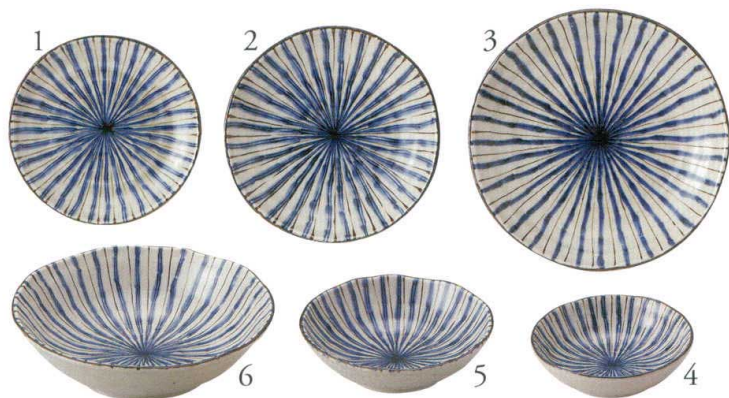

[9] HSHI94P
姫志野白刷毛 石目ポット急須(茶こし付)
20×12×12.5cm 400cc 2,600円

Sabisen Tokusa

はんなりシリーズ

サビ線十草

和

陶器 石目

[1] SSTIA35
サビ線十草 石目三五皿
φ12.5×2cm 220円

[2] SSTIA40
サビ線十草 石目四〇皿
φ14×2.5cm 260円

[3] SSTIA50
サビ線十草 石目五〇皿
φ17×3cm 300円

[4] SSTIA3F
サビ線十草 石目三〇深皿
φ10.5×3cm 200円

[5] SSTIA4K
サビ線十草 石目四〇鉢
φ12.5×3.5cm 300円

[6] SSTIA5L
サビ線十草 石目煮物鉢
φ17×4.5cm 420円