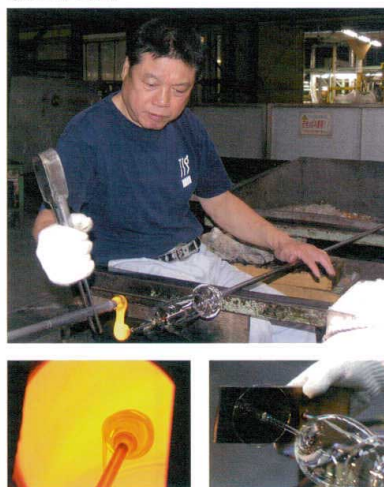

「ファインクリスタル」ハンドメイドの、
ハイグレードの商品群です。
手づくりならではの上品な一品を
心ゆくまでご堪能下さい。

コントゥール

CONTOUR=輪郭、曲線（仏語）

《コントゥール》は、手仕事だからこそその
繊細な作りが命。つややかな肌、細くしな
やかな足、そして驚くほどの軽さ。数十年
の経験と卓越した技を持つクラフトマンが
一つ一つ丁寧に作り上げています。

伝統工芸士 三浦清

※コントゥールは、手洗いでの手入れをおすすめ致します。
非常に繊細な当製品を末永くお使いいただくために、
洗浄機のご使用はお避けください。