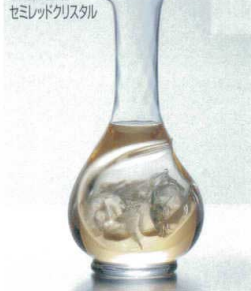

ハンドメイド セミレッドクリスタル

61058DV
徳利
¥3,300 12コ入 (1×12)
φ40×H120・M92 180ml
49 06678 594680 ●

61048DV
徳利
¥3,500 12コ入 (1×12)
φ46×H137・M106 360ml
49 06678 488750 ●

セレーブル (氷ポケット付)

ハンドメイド セミレッドクリスタル

61232
ワインクーラー (小)
¥3,000 12コ入 (1×12)
φ46×H222・M112 450ml
49 06678 212911 ●

ハンドメイド セミレッドクリスタル

61233ESG
ワインクーラー (小)
¥3,000 12コ入 (1×12)
φ46×H222・M112 450ml
49 06678 212928 ●

ハンドメイド
セミレッドクリスタル

61230
ワインクーラー (大)
¥3,500 12コ入 (1×12)
φ52×H250・M126 750ml
49 06678 212935 ●

ハンドメイド
セミレッドクリスタル