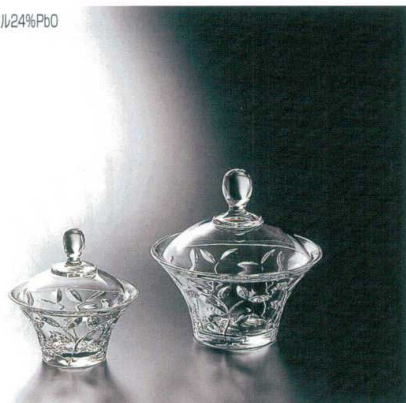

CLP4502

キャンディボックス(小)
¥3,000 12コ入(1×12)
φ135×H140・M135
(140×140×155)
49 06678 684725 ★

CLP4501

キャンディボックス(大)
¥4,500 8コ入(1×8)
φ181×H185・M181
(185×185×200)
49 06678 684718 ★