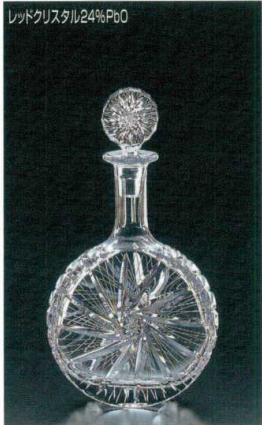

BI-0067
デカンタ
¥13,000 6コ入 (1×6) ☐
φ55×H315・M169 830ml (230×345×95)
49 61373 952029 ★

レッドクリスタル
24%PbO