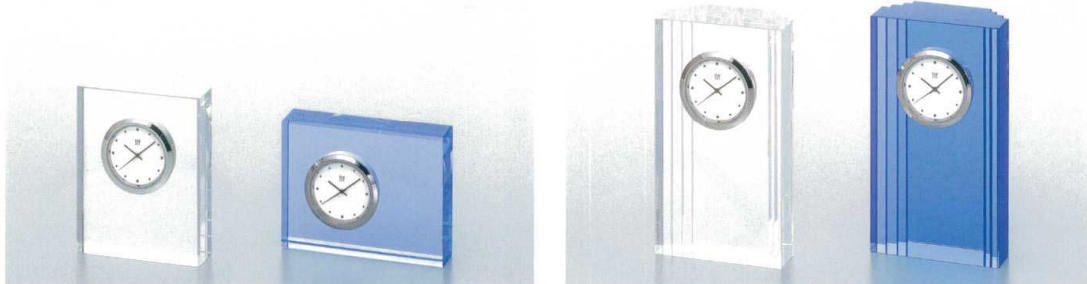

Catalogue No.  
20197-121

テーブルウェア

クロック

MADE IN CHINA

※G580-R90、G580-R91は縦置き、または横置きに使用できます。

**G580-R90**  
クロック  
¥5,000 12コ入(1×12)  
W62×D18×H80  
ガラス部・ムーブメント:中国製  
(103×115×40)  
49 06678 141723 ★

**G580-R91**  
クロック  
¥5,000 12コ入(1×12)  
W62×D18×H80  
ガラス部・ムーブメント:中国製  
(103×115×40)  
49 06678 141730 ★

**G580-R92**  
クロック  
¥10,000 8コ入(1×8)  
W62×D29×H110  
ガラス部・ムーブメント:中国製  
(108×153×50)  
49 06678 141747 ★

**G580-R93**  
クロック  
¥10,000 8コ入(1×8)  
W62×D29×H110  
ガラス部・ムーブメント:中国製  
(108×153×50)  
49 06678 141754 ★