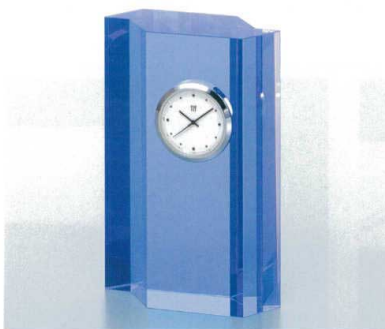

Catalogue No.  
20197-121

テーブルウェア

クロック

MADE IN CHINA

※G580-R90、G580-R91は縦置き、または横置きに使用できます。

**G580-R90**  
クロック  
¥5,000 12コ入(1×12)  
W62×D18×H80  
ガラス部・ムーブメント:中国製  
(103×115×40)  
49 06678 141723 ★

**G580-R91**  
クロック  
¥5,000 12コ入(1×12)  
W62×D18×H80  
ガラス部・ムーブメント:中国製  
(103×115×40)  
49 06678 141730 ★

**G580-R92**  
クロック  
¥10,000 8コ入(1×8)  
W62×D29×H110  
ガラス部・ムーブメント:中国製  
(108×153×50)  
49 06678 141747 ★

**G580-R93**  
クロック  
¥10,000 8コ入(1×8)  
W62×D29×H110  
ガラス部・ムーブメント:中国製  
(108×153×50)  
49 06678 141754 ★