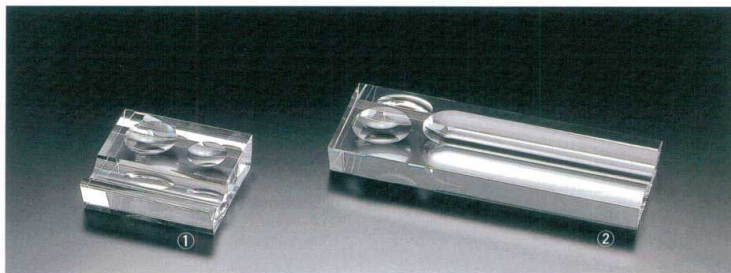

ステイショナリー

MADE IN CHINA

① **49608**
ジュエリートレー
¥6,000 8コ入(1×8) ☐
W100×D90×H25 (136×144×52)
49 06678 127055 ★

② **49607**
ペントレー
¥10,000 6コ入(1×6) ☐
W230×D80×H25 (277×128×54)
49 06678 127048 ★

GLASS
COLUMN