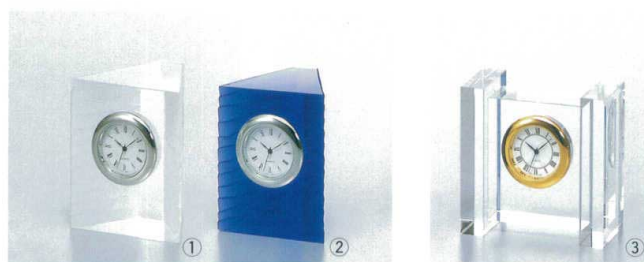

ミニクロック

MADE IN CHINA

① **G580-R80**
ミニクロック
¥4,000 12コ入(1×12) ☐
W50×D40×H60
ガラス部・ムーブメント:中国製
(88×78×60)
49 06678 126720 ★

② **G580-R81**
ミニクロック
¥4,000 12コ入(1×12) ☐
W50×D40×H60
ガラス部・ムーブメント:中国製
(88×78×60)
49 06678 126737 ★

③ **G580-R78**
ミニクロック
¥5,000 12コ入(1×12) ☐
W60×D30×H60
ガラス部・ムーブメント:中国製
(88×88×50)
49 06678 126706 ★