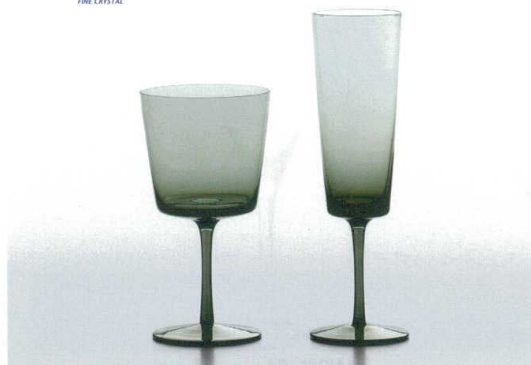

## Fu-Be®

フービ  
Function-Beauty

機能 + 美

ネーミングの由来は、「Function-Beauty / 機能 + 美」  
「機能あるものは美しい」がコンセプト。  
「ファインクリスタル」は、家庭用食器洗い乾燥機に  
お使いいただけるクリスタルガラスです。  
シンプルでバランスのよい形状は、持ちやすく、  
心地よく長きにわたりお使いいただけます。

ハンドメイド FINE CRYSTAL クリスタルガラス

**N26335**  
ワイン  
¥4,000 48コ入 (2×24)  
φ84×H157・M84 275ml  
49 06678 146834 ●

**N26354**  
シャンパン  
¥4,000 48コ入 (2×24)  
φ60×H207・M64 210ml  
49 06678 146865 ●

ハンドメイド FINE CRYSTAL クリスタルガラス

**N26335FAB**  
ワイン(アンバー)  
¥4,000 48コ入 (2×24)  
φ84×H157・M84 275ml  
49 06678 146841 ●

**N26354FAB**  
シャンパン(アンバー)  
¥4,000 48コ入 (2×24)  
φ60×H207・M64 210ml  
49 06678 146872 ●

ハンドメイド FINE CRYSTAL クリスタルガラス

**N26335FGS**  
ワイン(グリーンズモーク)  
¥4,000 48コ入 (2×24)  
φ84×H157・M84 275ml  
49 06678 146858 ●