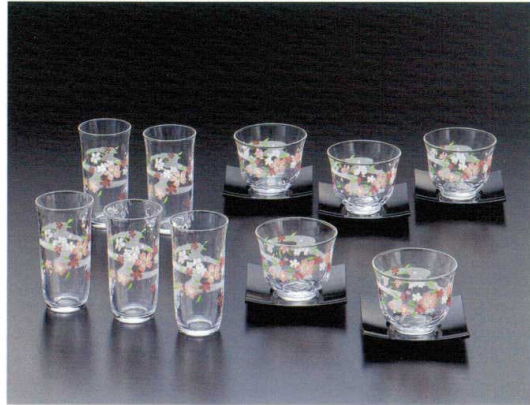

Catalogue No.
20197-148

Gift

しだれ桜

風情ある「しだれ桜」をグラスに表現しました。

G057-T180 ¥2,500
冷茶セット 12セット入
冷茶170ml 5・樹脂製茶托 5:日本製
(280×180×90) 49 06678 148142

G057-H70 ¥5,000
ファミリーセット 7セット入
一口ビール140ml 5・冷茶170ml 5・樹脂製茶托 5:日本製
(350×300×90) 49 06678 149170

江戸友禅

SC7-250 ¥2,500
冷茶セット 12セット入
冷茶165ml 5・樹脂製茶托 5:日本製
(280×180×90) 49 06678 787198

藍うさぎ

藍染めをイメージした桜とうさぎ、さわやかな色合いが際立ちます。

G051-T154 ¥2,000
タンブラーセット 16セット入
タンブラー170ml 5 (355×124×68)
49 06678 135982

G051-T155 ¥2,500
冷茶セット 12セット入
冷茶グラス165ml 5・樹脂製茶托 5:日本製
(312×208×86) 49 06678 135999