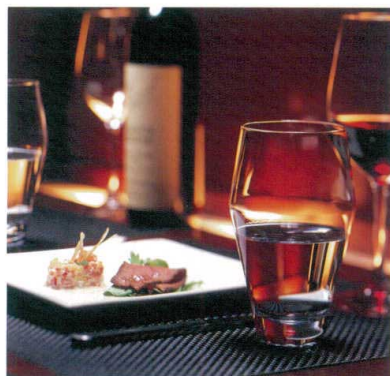

Catalogue No.  
20197-29

テーブルウェア

ウォーターバリエーションエレガント

優雅な曲線美が魅力。  
ステムウェア「レセプション」との相性も抜群です。

**T-24104HS**  
12タンブラー  
¥600 60コ入 (6×10)  
φ60×H110・M81 360ml  
49 06678 148708

**T-24102HS**  
タンブラー  
¥660 48コ入 (6×8)  
φ66×H120・M90 490ml  
49 06678 139430  
グッドデザイン賞

**T-25101HS**  
ロングタンブラー  
¥660 48コ入 (6×8)  
φ74×H150・M88 520ml  
49 06678 139447  
グッドデザイン賞

シンプルな空間にアクセントを添えるデザイン。  
タンブラーのみのセッティングでも、  
存在感を示します。

コニカル®

シンプルかつ華やかなモダンさを醸し出すコニカル形状。  
底肉厚が安定感と高級感を実現します。

**T-23108HS**  
タンブラー  
¥550 60コ入 (6×10)  
φ68×H129・M68 240ml  
49 06678 137108