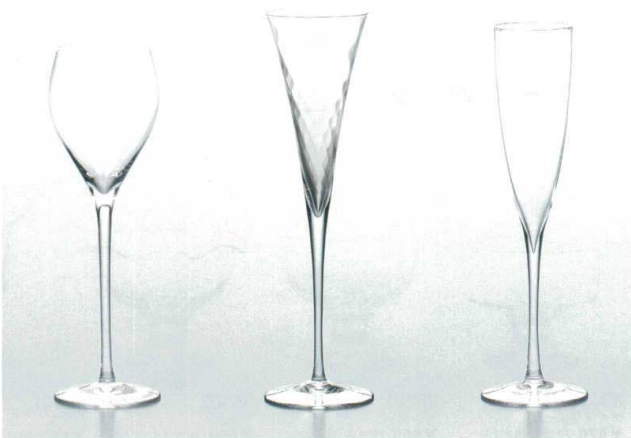

Catalogue No.  
20197-59

テーブルウェア

シャンパングラスコレクション

豊かな香りを引き立てるビンテージタイプ、華やかな泡立ちを楽しむトールタイプ、優雅なラインが魅力のエlegantなフルートタイプ。  
シャンパンの個性を存分に引き立てる、美しいプレステージグラスコレクションです。

【ハンドメイド】 レッドクリスタル24%PbO

**LS21100**  
ビンテージシャンパン  
(ブレン)  
¥7,000 24コ入 (1×24)  
φ64×H230・M76 255ml  
(88×91×251)  
49 06678 145622 ●

**LS21102**  
トールシャンパン  
(モール)  
¥7,000 24コ入 (1×24)  
φ68×H255・M72 150ml  
(84×87×271)  
49 06678 145646 ●

**LS21104**  
フルートシャンパン  
(ブレン)  
¥6,000 24コ入 (1×24)  
φ54×H245・M70 170ml  
(82×85×266)  
49 06678 145660 ●

和のグラス器

びいど郎

皿鉢