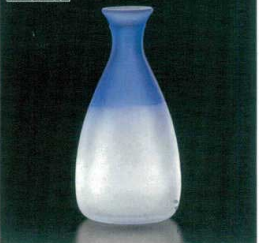

61063MB-600
徳利
¥1,800 48コ入 (6×8)
H149・M76 270ml
49 06678 659518 ●

●熱湯用。電子レンジ、直火、オープンには使用しないでください。

ハンドメイド

セミレッドクリスタル