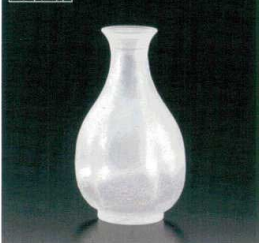

焼酎・酒

和のグラス・器

びいど郎

皿鉢

徳利

ハンドメイド

61063SHB
徳利
¥1,200 60コ入 (6×10)
H149・M76 270ml
49 06678 647652 ●

ハンドメイド