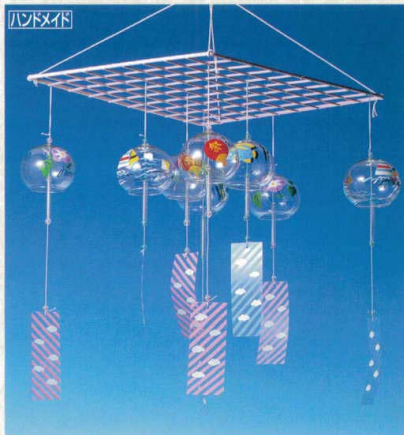

Catalogue No.
20197-81

テーブルウェア

フライングクリスタル

Hシリーズ

タンブラー

ステム

ハイアイテムデザート

ビール

焼酎・酒

和のガラス・器

びいど郎

皿鉢

金魚鉢

皿鉢タイプ

SK1200
金魚鉢 中
¥2,500 18コ入 (1×18)
φ200×H140・M200
49 38180 354247 ★

SK1500
金魚鉢 大
¥2,800 12コ入 (1×12)
φ230×H170・M230
49 38180 443187 ★

SK1800
金魚鉢 特大
¥3,300 8コ入 (1×8)
φ250×H190・M250
49 38180 452127 ★

SK3200
金魚鉢 特L
¥5,500 8コ入 (1×8)
φ270×H240・M270
49 38180 651087 ★

涼風風鈴

皿鉢タイプ

TSF12000-24
涼風風鈴アソート (吊棚付)
¥12,000 4アソート入 (1アソート=4種×6コ入) ★
※「涼風風鈴アソート」1アソートには、祭/朝顔/氷/金魚の4種類の風鈴が各6コずつ、合計24コと展示用の吊棚1コが入っています。
吊棚(材質:ポリエチレン樹脂・鉄)中国製