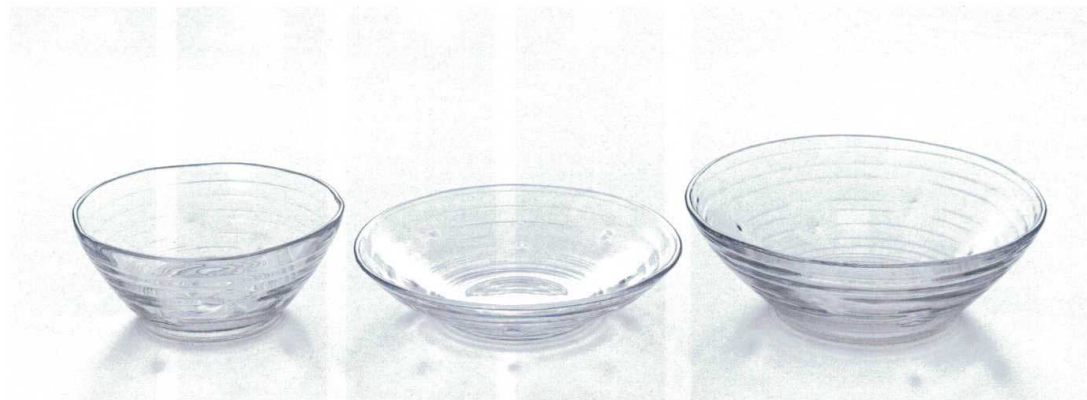

P-37301-JAN
中鉢
¥550 24コ入 (3×8)
φ187×H78・M187
49 06678 139652

P-37305-JAN
種皿
¥600 24コ入 (3×8)
φ230×H50・M230
49 06678 139676

P-37306-JAN
大鉢
¥1,500 16コ入 (2×8)
φ251×H82・M251
49 06678 145684