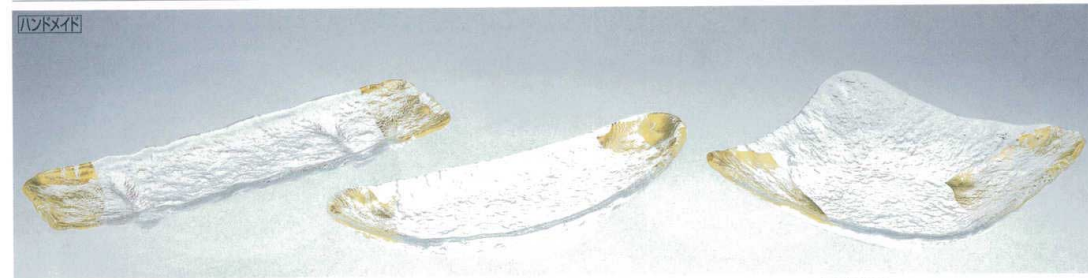

清露 金彩 せいら きんさい

輝きが魅力の「清露」に金彩を添えて、お料理をより華やかに演出します。

ハンドメイド

40285G
足付長角皿
¥5,000 24コ入 (1×24)
W410×D115×H40
49 06678 130192 ●

40287G
楕円皿
¥4,500 24コ入 (3×8)
W380×D145×H60
49 06678 130208 ●

40289G
角皿
¥6,000 12コ入 (1×12)
W270×D270×H68
49 06678 130215 ●

表示価格には消費税は含まれておりません。