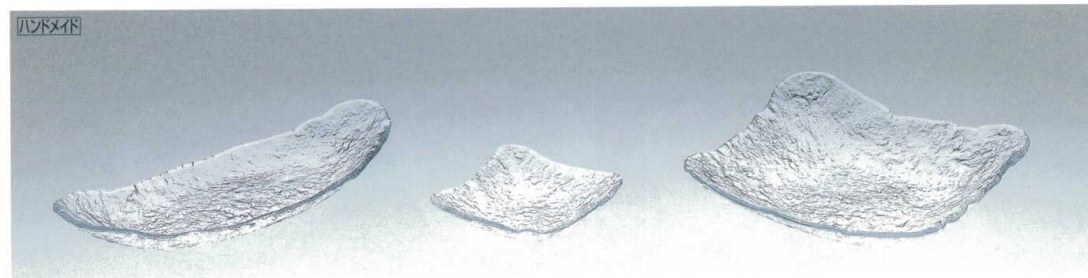

ハンドメイド

40287
楕円皿
¥3,400 24コ入 (3×8)
W380×D145×H60
49 06678 126904 ●

40288
角皿
¥1,800 48コ入 (6×8)
W150×D150×H40
49 06678 126911 ●

40289
角皿
¥4,400 12コ入 (1×12)
W270×D270×H68
49 06678 126928 ●