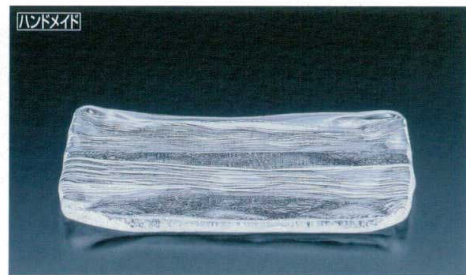

SA530-7
長大皿
¥1,300 40コ入 (5×8)
W245×D110×H15
49 33979 080352 ★