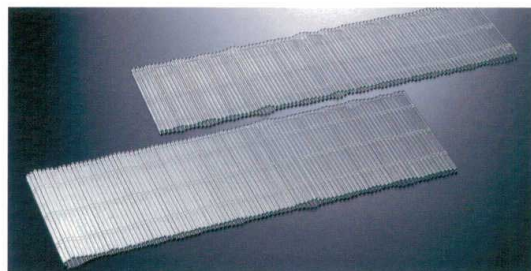

Catalogue No.
20197-93

テーブルウェア

ギンス・ナカス・スタレ

MADE IN TAIWAN

■ギンス価格表
PAT.No.1328730
比較的皿状の鉢類には安定した盛付が出来ます。洗うのも簡単で、まるめて収納出来る便利なものです。

■ナカス価格表
PAT.No.1328730
ギンスに直角に他のガラス棒を2本編み込んであるため、どんなかたちの鉢にもセット出来ます。

ギンス			
品番	品名(サイズ別)	価格	入数
TS0901	90m/m丸	¥530	120コ入(10×12)
TS0951	95m/m丸	¥540	120コ入(10×12)
TS1001	100m/m丸	¥550	120コ入(10×12)
TS1051	105m/m丸	¥560	120コ入(10×12)
TS1101	110m/m丸	¥580	120コ入(10×12)
TS1151	115m/m丸	¥590	120コ入(10×12)
TS1201	120m/m丸	¥610	120コ入(10×12)
TS1251	125m/m丸	¥630	120コ入(10×12)
TS1301	130m/m丸	¥660	120コ入(10×12)
TS1351	135m/m丸	¥720	120コ入(10×12)
TS1501	150m/m丸	¥800	100コ入(10×10)
TS1651	165m/m丸	¥860	100コ入(10×10)
TS1801	180m/m丸	¥890	100コ入(10×10)
TS1103	110m/m角	¥630	120コ入(10×12)

ナカス			
品番	品名(サイズ別)	価格	入数
TS1050	105m/m丸	¥720	120コ入(10×12)
TS1100	110m/m丸	¥730	120コ入(10×12)
TS1150	115m/m丸	¥740	120コ入(10×12)
TS1200	120m/m丸	¥750	120コ入(10×12)
TS1250	125m/m丸	¥790	120コ入(10×12)
TS1300	130m/m丸	¥830	120コ入(10×12)
TS1350	135m/m丸	¥850	120コ入(10×12)
TS1500	150m/m丸	¥880	60コ入(10×6)

〈取扱上の注意〉

- ●ギンス・ナカスともにご使用の際は無理な力を加えないでください。
- ●洗浄時に、糸を傷つけるおそれのある研磨材入りのスポンジ、金属たわしなどを使用しますと破損の原因になります。また、熱湯をかけることはお避けください。

※ギンス・ナカス・スタレは同じ器を使って料理の盛りつけ方によりサイズが異なります。カタログ中の青色で表記した品番は一例です。

フライングクリスタル

H&Sシリーズ

タンブラー

システム

ハイアイテムデザート

ビール

焼酎酒

和のグラス器

びいど郎

皿・鉢