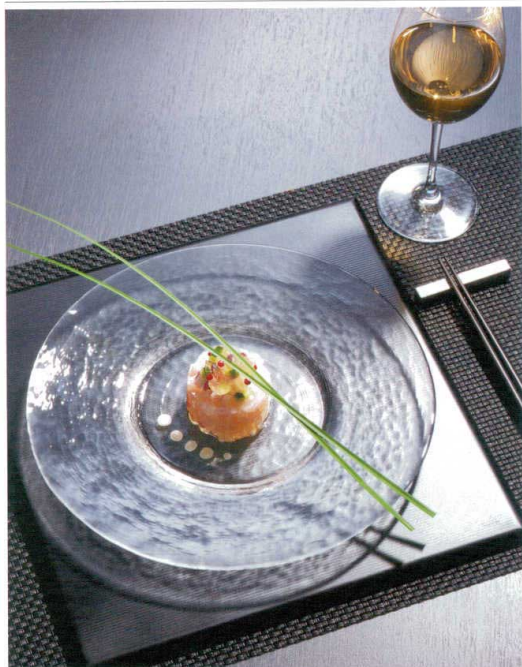

Catalogue No.
20197-96

Tableware

オービット®・ワイドリムプレート

前菜からメインディッシュ、デザートまで、幅広いメニューにお使いいただけます。

トレンドのワイドリムタイプのガラスプレートです。フラットで広いリムが生む空間は食材を豪華に引き立てます。

ハンドメイド

N46063
ワイドリムプレート270
¥1,800 24コ入 (3×8)
φ270×H22・M270
49 06678 152408 ●

リムの幅に変化をつけた個性的なガラストレイです。

ワイドなリムの部分にチョコレートを絞りだしたメッセージを添えたり、サプライズな演出が期待出来る形状です。