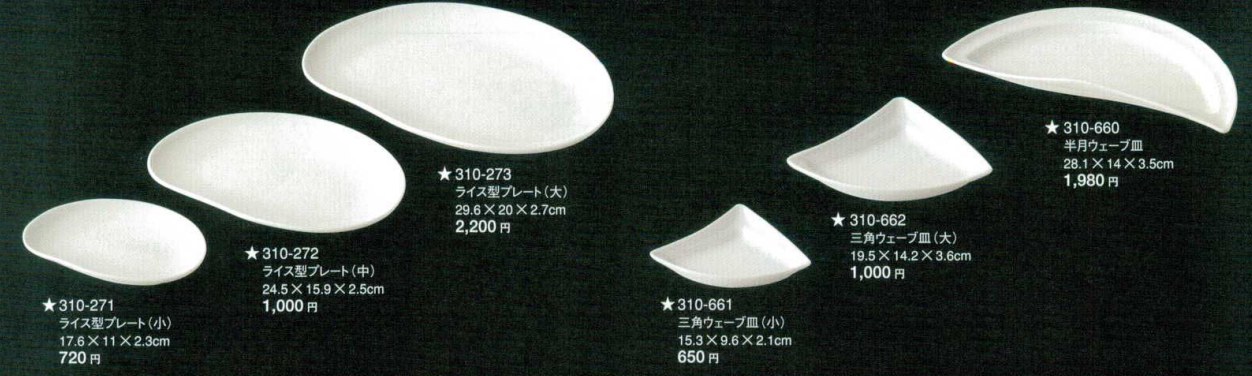

Catalogue No.
20203-109

レストランウエア

ラ・ポム ミントグリーン LA·POMME MINT GREEN series

 【ニューボン】

310-202 三寸皿 φ9.2×1.8cm 380円	310-203 四寸皿 φ13×2.1cm 520円	310-204 四、五寸皿 φ14.2×2.2cm 580円	310-205 五、五寸皿 φ17.3×2.7cm 630円	310-206 七寸皿 φ21×3.1cm 900円	310-207 七、五寸皿 φ23.3×3.3cm 1,000円	310-209 九寸皿 φ28×4.2cm 1,980円	310-210 尺皿 φ31×5cm 3,150円
--------------------------------------	-------------------------------------	---	---	-------------------------------------	---	---------------------------------------	------------------------------------

310-606 6" ハン皿 φ16.5×2.1cm 580円	310-607 7" ケーキ皿 φ20×2.2cm 690円	310-609 9" ミート皿 φ24×2.6cm 1,100円	310-611 11" ディナー皿 φ28.5×2.8cm 1,630円	★310-652 スクウェアプレート(小) 17.8×17.8×2.6cm 780円	★310-651 スクウェアプレート(大) 22×22×2.8cm 1,750円
--	---	---	---	---	---

★310-271 ライス型プレート(小) 17.8×11×2.3cm 720円	★310-272 ライス型プレート(中) 24.5×15.9×2.5cm 1,000円	★310-273 ライス型プレート(大) 29.6×20×2.7cm 2,200円	★310-661 三角ウェーブ皿(小) 15.3×9.6×2.1cm 650円	★310-662 三角ウェーブ皿(大) 19.5×14.2×3.6cm 1,000円	★310-660 半月ウェーブ皿 28.1×14×3.5cm 1,980円
--	--	--	--	---	--

★310-867 半月碗(小) 13.2×7.5×5.3cm 650円	★310-853 半月碗(中) 16.8×9.5×7cm 880円	★310-868 半月碗(大) 26.5×14×10.5cm 1,980円	★310-261 ライス型ボール(小) 12.5×10×5.2cm 720円	★310-262 ライス型ボール(中) 17.8×14.2×6.9cm 1,000円	★310-263 ライス型ボール(大) 23.4×17.5×8.3cm 2,200円
--	--	--	---	---	---