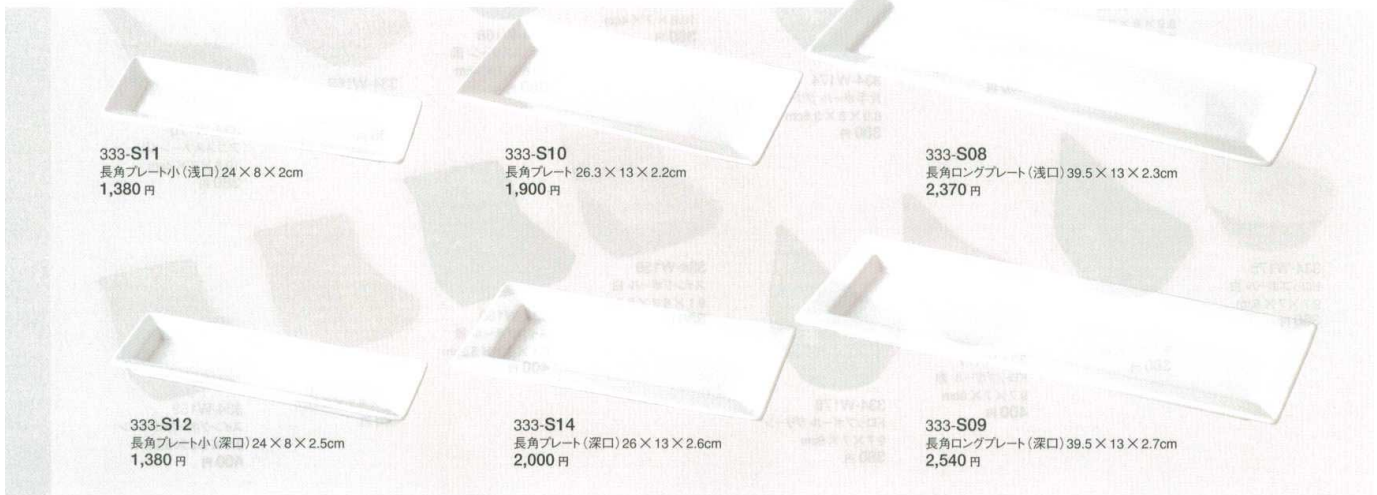

Catalogue No.  
20203-125

■インポート

フュージョン *FUSION series* |  【ニューボン】

—組み合わせ自在— Coordinate style—

**333-S18**  
花形小皿  
8×8×2.2cm  
270円

**333-S05**  
スクウェア小皿(浅口)  
8×8×2cm  
250円

**333-S06**  
スクウェア小皿(深口)  
8×8×2.3cm  
290円

**333-S07**  
スクウェアボール  
13×13×4.6cm  
690円

**333-S17**  
長角オードブル 24×8×1.8cm  
1,380円

**333-S03**  
スクウェアプレート小(浅口)  
13×13×2.4cm  
630円

**333-S04**  
スクウェアプレート小(深口)  
13×13×2.4cm  
630円

**333-S02**  
スクウェアプレート中 16.3×16.3×2.5cm  
1,000円

**333-S01**  
スクウェアプレート大 26×26×2.5cm  
2,540円

**333-S13**  
L字型プレート 26×26×2.4cm  
1,900円

**333-S16**  
ロングボール(小) 24×8×3.4cm  
1,680円

**333-S15**  
ロングボール(大) 39.5×13×4.1cm  
3,040円

**333-S11**  
長角プレート小(浅口) 24×8×2cm  
1,380円

**333-S10**  
長角プレート 26.3×13×2.2cm  
1,900円

**333-S08**  
長角ロングプレート(浅口) 39.5×13×2.3cm  
2,370円

**333-S12**  
長角プレート小(深口) 24×8×2.5cm  
1,380円

**333-S14**  
長角プレート(深口) 26×13×2.6cm  
2,000円

**333-S09**  
長角ロングプレート(深口) 39.5×13×2.7cm  
2,540円