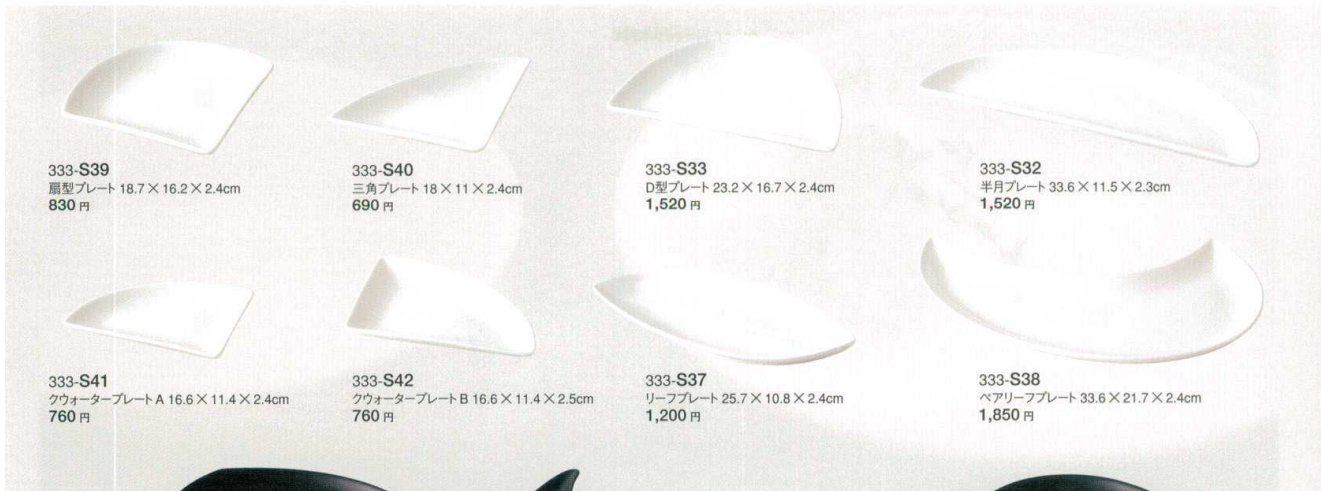

Catalogue No.
20203-128

インポート

FUSION DAENN series **フュージョン 楕円**

333-S39
扇型プレート 18.7×16.2×2.4cm
830 円

333-S40
三角プレート 18×11×2.4cm
690 円

333-S33
D型プレート 23.2×16.7×2.4cm
1,520 円

333-S32
半月プレート 33.6×11.5×2.3cm
1,520 円

333-S41
クォータープレート A 16.6×11.4×2.4cm
760 円

333-S42
クォータープレート B 16.6×11.4×2.5cm
760 円

333-S37
リーフプレート 25.7×10.8×2.4cm
1,200 円

333-S38
ペアリーフプレート 33.6×21.7×2.4cm
1,850 円

333-S36 ペアムーンプレート (白) 23.9×18.9×2.4cm 1,700 円
333-S36B ペアムーンプレート (黒) 23.9×18.9×2.4cm 1,700 円

333-S35 ムーンプレート (白) 29.2×22.5×2.4cm 1,380 円
333-S35B ムーンプレート (黒) 29.2×22.5×2.4cm 1,380 円

333-S34 カットプレート (白) 27.8×14.4×2.4cm 1,520 円
333-S34B カットプレート (黒) 27.8×14.4×2.4cm 1,520 円

333-S31 オン・プレート (白) 33.6×23.2×2.4cm 2,830 円
333-S31B オン・プレート (黒) 33.6×23.2×2.4cm 2,830 円