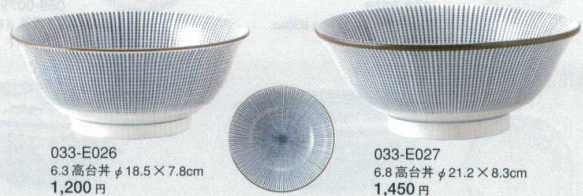

■白釉銀竜紋

★ 051-E026
6.3 高台井 φ 18.5 × 7.8cm
950 円

■いぶし銀竜紋

050-E026
6.3 高台井 φ 18.5 × 7.8cm
1,200 円

050-E027
6.8 高台井 φ 21.2 × 8.3cm
1,450 円

■黒釉銀竜紋

053-E026
6.3 高台井 φ 18.5 × 7.8cm
1,200 円

053-E027
6.8 高台井 φ 21.2 × 8.3cm
1,450 円

■黒釉金龍

066-E026
6.3 高台井 φ 18.5 × 7.8cm
1,360 円

066-E027
6.8 高台井 φ 21.2 × 8.3cm
1,780 円

■千段十草

033-E026
6.3 高台井 φ 18.5 × 7.8cm
1,200 円

033-E027
6.8 高台井 φ 21.2 × 8.3cm
1,450 円

■梅十草

★ 039-E026
6.3 高台井 φ 18.5 × 7.8cm
950 円

★ 039-E027
6.8 高台井 φ 21.2 × 8.3cm
1,150 円

■青海梅

042-E026
6.3 高台井 φ 18.5 × 7.8cm
950 円

042-E027
6.8 高台井 φ 21.2 × 8.3cm
1,150 円

■波唐草

035-E026
6.3 高台井 φ 18.5 × 7.8cm
1,200 円

035-E027
6.8 高台井 φ 21.2 × 8.3cm
1,450 円