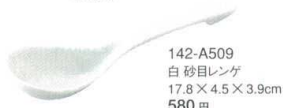

187-0083
青磁 穴あきレンゲ
15cm
460 円

142-0083
白 穴あきレンゲ
15cm
460 円

048-0083
柚子黒天目 穴あきレンゲ
15cm
460 円

■穴あき砂目レンゲ

426-0084
白 穴あき砂目レンゲ
17.8 × 4.5 × 3.9cm
630 円

048-0084
柚子黒天目 穴あき砂目レンゲ
17.8 × 4.5 × 3.9cm
630 円

■砂目レンゲ

163-A509
赤 砂目レンゲ
17.8 × 4.5 × 3.9cm
780 円

■ロクロ目レンゲ

142-0087
白 ロクロ目レンゲ
18.2 × 4.7 × 3.6cm
600 円

048-0087
柚子黒天目 ロクロ目レンゲ
18.2 × 4.7 × 3.6cm
600 円

447-0087
蒼月 ロクロ目レンゲ
18.2 × 4.7 × 3.6cm
680 円

148-A509
黒 砂目レンゲ
17.8 × 4.5 × 3.9cm
780 円

149-A509
青 砂目レンゲ
17.8 × 4.5 × 3.9cm
780 円

142-A509
白 砂目レンゲ
17.8 × 4.5 × 3.9cm
580 円

■ねじれレンゲ

142-0049
白 ねじれレンゲ
16.7 × 4.4 × 3.8cm
600 円

048-0049
柚子黒天目 ねじれレンゲ
16.7 × 4.4 × 3.8cm
600 円