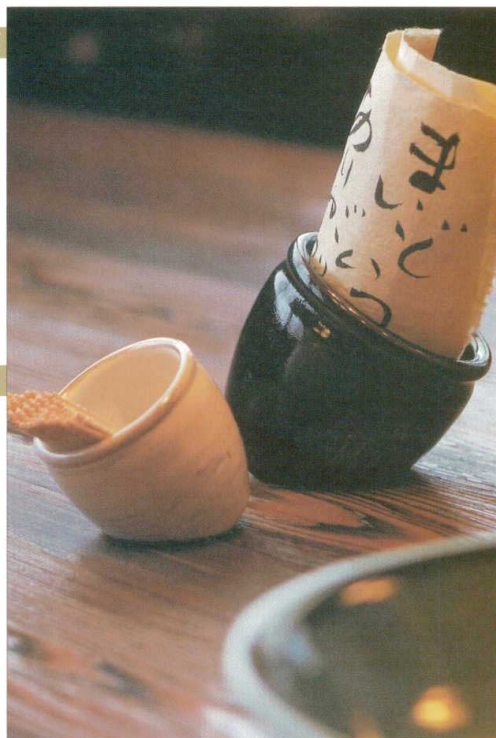

【磁器】

たこつぼ・しゆき たこつぼ・酒器

こ料理や刺身・珍味の盛り付けなどに。

180-0060
たこ壺(小) φ5.7×6cm
500円

180-E204
たこ壺(中) φ7.7×8cm
800円

たこつぼ・柚子黒天目

180-E205
たこ壺(大) φ10.5×11.3cm
1,200円

674-0060
たこ壺(小) φ5.7×6cm
500円

674-E204
たこ壺(中) φ7.7×8cm
800円

たこつぼ・備前吹き

674-E205
たこ壺(大) φ10.5×11.3cm
1,200円

154-0021
釘彫ロック
φ9.2×8.6cm 260cc
730円

154-0022
しのぎロック
φ9.2×8.6cm 260cc
730円

154-0023
ねじりロック
φ9.2×8.6cm 260cc
730円

154-0025
うずロック
φ9.2×8.6cm 260cc
730円

酒器・鉄黒