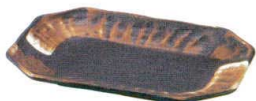

Catalogue No.
20203-59

和食器

黒結晶 くろけっしょう

【磁器】

430-A704
二種薬味皿 14×7.3×1.6cm
560 円

430-A703
二種盛り皿 18.8×8×1.9cm
800 円

430-A705
三種盛り皿(小) 20×7.5×1.6cm
800 円

430-A706
五種盛り皿 32.3×7.3×1.6cm
1,380 円

430-A702
三種盛り皿 29.8×10×2cm
1,380 円

430-A701
刺身皿 29.8×10×2cm
1,380 円

430-A511
六兵衛型多用皿 24.2×16×2.5cm
1,260 円

430-A510
八角型多用皿 24×15.5×2.8cm
1,260 円

430-A512
十角7.5皿 φ23×3cm
1,050 円

430-A714
四角深皿 20.9×20.9×4.3cm
1,600 円

430-A709
プレートS 18.7×16.4×1.5cm
690 円

430-A710
プレートL 28.8×25.2×2.9cm
1,960 円

430-A707
変形プレートM 22.7×12.9×2.1cm
1,150 円

430-A708
変形プレートL 33.3×15.7×2.6cm
2,080 円

430-D004
11cm 皿
φ10.9×1.5cm
460 円

430-D006
14.5cm 皿
φ14.6×1.8cm
630 円