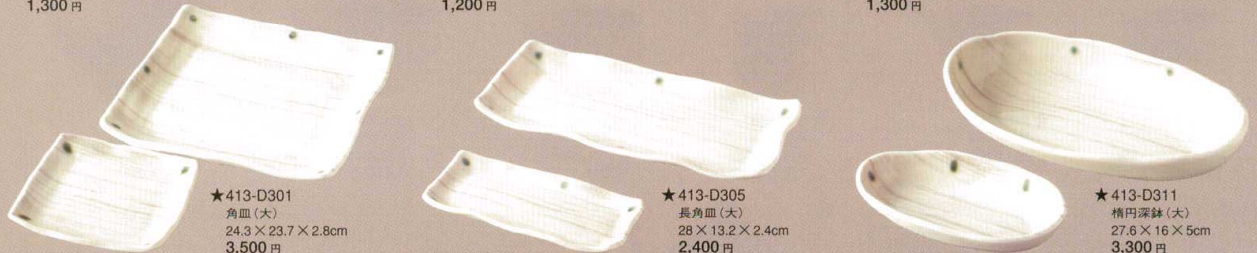

Catalogue No.
20203-75

和食器

春菜 はるな

【ニューボン】

- ★413-D004 10.5cm 皿
φ10.5×1.4cm
650 円
- ★413-D006 14.5cm 皿
φ14.3×1.5cm
980 円
- ★413-D007 18cm 皿 φ18×2.2cm
1,200 円
- ★413-D008 21cm 皿 φ21×2.3cm
1,550 円
- ★413-D009 23.5cm 皿 φ23.5×2.5cm
1,880 円
- ★413-D010 27cm 皿 φ26.8×3cm
2,750 円

- ★413-D314 卵型皿(小) 18.9×13×1.5cm
1,300 円
- ★413-D313 卵型皿(大) 27.8×20×2.5cm
2,850 円
- ★413-D304 三角皿(小) 15×1.8cm
1,200 円
- ★413-D303 三角皿(大) 23.5×2.5cm
2,850 円
- ★413-D310 楕円浅鉢(小) 22.8×10.5×3.5cm
1,300 円
- ★413-D309 楕円浅鉢(大) 33.5×15.5×4.3cm
3,300 円

- ★413-D301 角皿(大) 24.3×23.7×2.8cm
3,500 円
- ★413-D302 角皿(小) 15.4×15.2×2cm
1,450 円
- ★413-D306 長角皿(小) 19×9.2×1.8cm
1,100 円
- ★413-D305 長角皿(大) 28×13.2×2.4cm
2,400 円
- ★413-D312 楕円深鉢(小) 19×11×3.5cm
1,300 円
- ★413-D311 楕円深鉢(大) 27.6×16×5cm
3,300 円