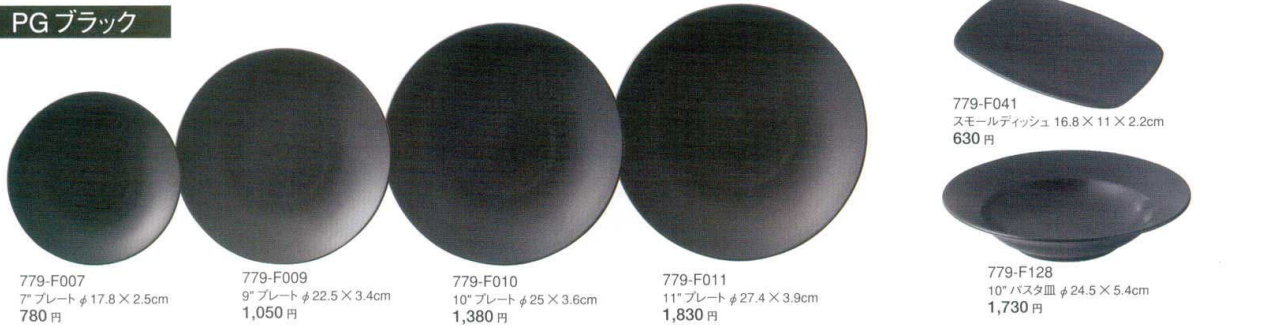

★780-F042  
14"プラター 37.2×21.9×3.1cm  
3,520 円

780-F022  
9"スープ皿 φ21.5×4.5cm  
1,100 円

780-F128  
10"バスタ皿 φ24.5×5.4cm  
1,730 円

★780-F110  
10"リムプレート φ24.7×3.5cm  
1,320 円

★780-F111  
11"リムプレート φ27.4×3.7cm  
1,750 円

780-F020  
サラダボール φ22.5×9cm  
1,480 円

780-F021  
ライスボール φ14.3×8cm  
860 円

780-F065  
五寸多用丼 φ15.2×9cm  
1,150 円

780-F066  
茶漬碗 φ13×7.8cm  
820 円

780-F067  
飯碗 φ11.4×7cm  
630 円

PG ブラック

779-F007  
7"プレート φ17.8×2.5cm  
780 円

779-F009  
9"プレート φ22.5×3.4cm  
1,050 円

779-F010  
10"プレート φ25×3.6cm  
1,380 円

779-F011  
11"プレート φ27.4×3.9cm  
1,830 円

779-F041  
スモールディッシュ 16.8×11×2.2cm  
630 円

779-F128  
10"バスタ皿 φ24.5×5.4cm  
1,730 円