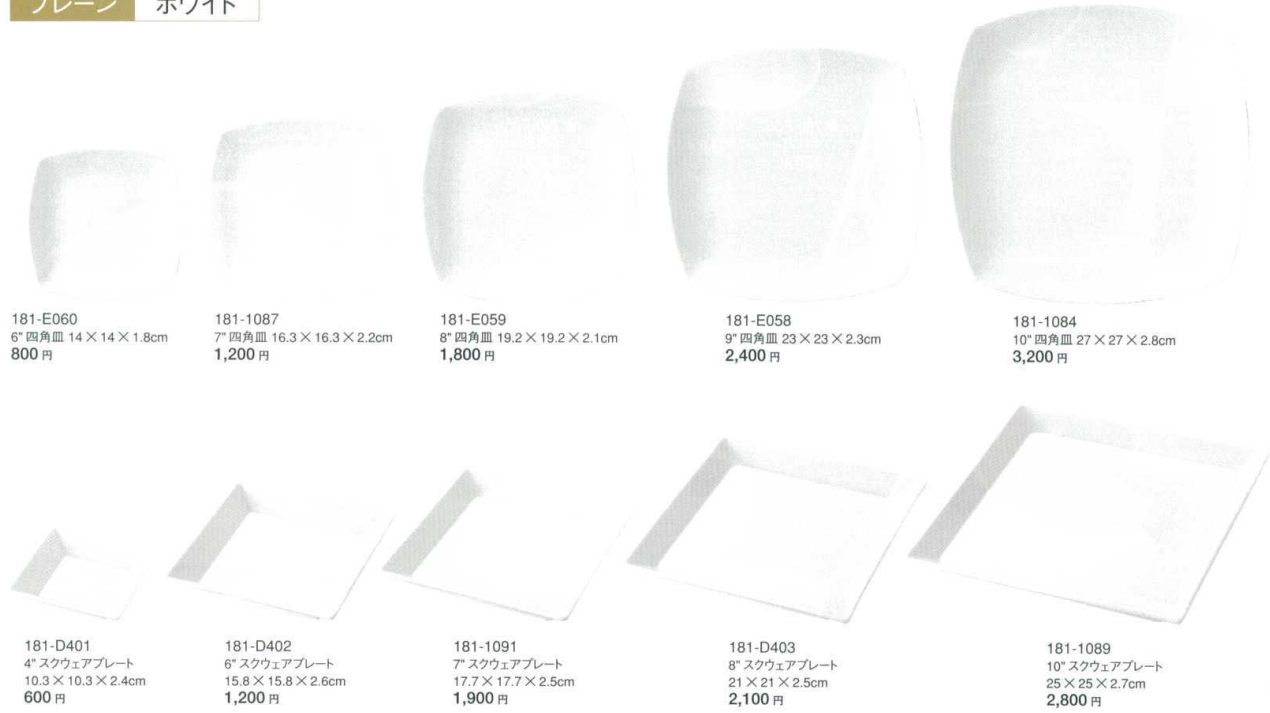

Catalogue No.  
20203-89

レストランウエア

プレーン・バーゼ・ピアット *PLANE BASE PIATTO series* 【磁器】

プレーン ホワイト

181-E060  
6" 四角皿 14×14×1.8cm  
800 円

181-1087  
7" 四角皿 16.3×16.3×2.2cm  
1,200 円

181-E059  
8" 四角皿 19.2×19.2×2.1cm  
1,800 円

181-E058  
9" 四角皿 23×23×2.3cm  
2,400 円

181-1084  
10" 四角皿 27×27×2.8cm  
3,200 円

181-D401  
4" スクウェアプレート  
10.3×10.3×2.4cm  
600 円

181-D402  
6" スクウェアプレート  
15.8×15.8×2.6cm  
1,200 円

181-1091  
7" スクウェアプレート  
17.7×17.7×2.5cm  
1,900 円

181-D403  
8" スクウェアプレート  
21×21×2.5cm  
2,100 円

181-1089  
10" スクウェアプレート  
25×25×2.7cm  
2,800 円

プレーン ブラック

182-E060  
6" 四角皿 14×14×1.8cm  
800 円

182-1087  
7" 四角皿 16.3×16.3×2.2cm  
1,200 円

182-E059  
8" 四角皿 19.2×19.2×2.1cm  
1,800 円

182-E058  
9" 四角皿 23×23×2.3cm  
2,400 円

182-1084  
10" 四角皿 26.8×26.8×2.8cm  
3,200 円

182-D401  
4" スクウェアプレート  
10.3×10.3×2.4cm  
600 円

182-D402  
6" スクウェアプレート  
15.8×15.8×2.6cm  
1,200 円

182-1091  
7" スクウェアプレート  
17.7×17.7×2.5cm  
1,900 円