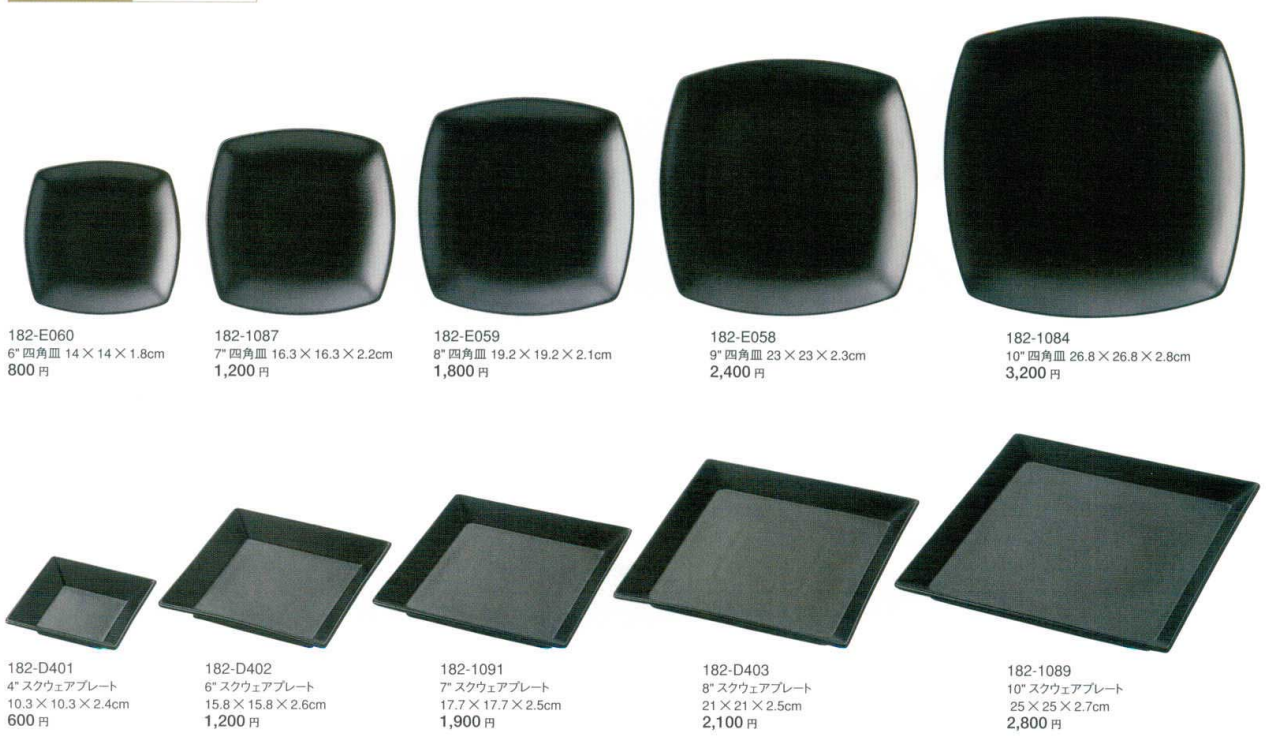

Catalogue No.  
20203-89

レストランウエア

プレーン・バーゼ・ピアット *PLANE BASE PIATTO series* 【磁器】

プレーン ホワイト

181-E060  
6" 四角皿 14×14×1.8cm  
800 円

181-1087  
7" 四角皿 16.3×16.3×2.2cm  
1,200 円

181-E059  
8" 四角皿 19.2×19.2×2.1cm  
1,800 円

181-E058  
9" 四角皿 23×23×2.3cm  
2,400 円

181-1084  
10" 四角皿 27×27×2.8cm  
3,200 円

181-D401  
4" スクウェアプレート  
10.3×10.3×2.4cm  
600 円

181-D402  
6" スクウェアプレート  
15.8×15.8×2.6cm  
1,200 円

181-1091  
7" スクウェアプレート  
17.7×17.7×2.5cm  
1,900 円

181-D403  
8" スクウェアプレート  
21×21×2.5cm  
2,100 円

181-1089  
10" スクウェアプレート  
25×25×2.7cm  
2,800 円

プレーン ブラック

182-E060  
6" 四角皿 14×14×1.8cm  
800 円

182-1087  
7" 四角皿 16.3×16.3×2.2cm  
1,200 円

182-E059  
8" 四角皿 19.2×19.2×2.1cm  
1,800 円

182-E058  
9" 四角皿 23×23×2.3cm  
2,400 円

182-1084  
10" 四角皿 26.8×26.8×2.8cm  
3,200 円

182-D401  
4" スクウェアプレート  
10.3×10.3×2.4cm  
600 円

182-D402  
6" スクウェアプレート  
15.8×15.8×2.6cm  
1,200 円

182-1091  
7" スクウェアプレート  
17.7×17.7×2.5cm  
1,900 円