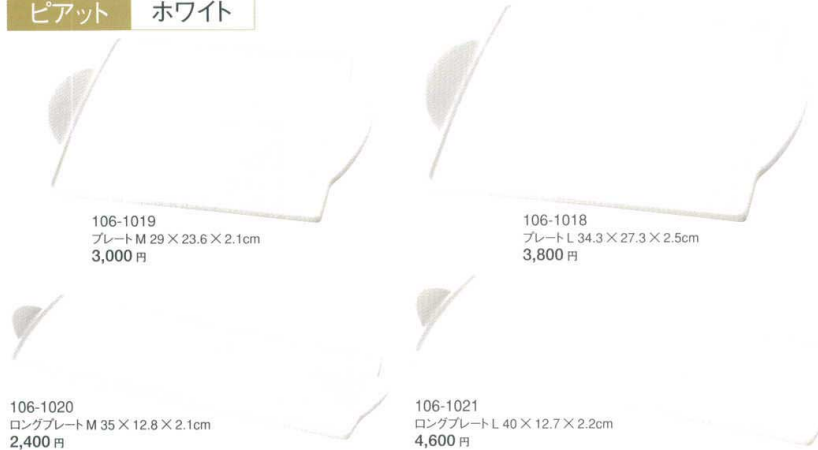

Catalogue No.  
20203-90

レストランウェア

ピアット ホワイト

106-1019  
プレート M 29 × 23.6 × 2.1cm  
3,000 円

106-1018  
プレート L 34.3 × 27.3 × 2.5cm  
3,800 円

106-1020  
ロングプレート M 35 × 12.8 × 2.1cm  
2,400 円

106-1021  
ロングプレート L 40 × 12.7 × 2.2cm  
4,600 円

ピアット ブラック

107-1021  
ロングプレート L 40 × 12.7 × 2.2cm  
4,600 円

107-1019  
プレート M 29 × 23.6 × 2.1cm  
3,000 円

107-1018  
プレート L 34.3 × 27.3 × 2.5cm  
3,800 円

107-1020  
ロングプレート M 35 × 12.8 × 2.1cm  
2,400 円

バーゼ ホワイト

127-1069  
7" プレート  
17.4 × 17.4 × 2.1cm  
1,600 円

127-1068  
8" プレート  
20 × 20 × 2.4cm  
2,100 円

127-1067  
9" プレート  
22.7 × 22.7 × 2.7cm  
2,500 円

127-1066  
10" プレート  
25.4 × 25.4 × 3.1cm  
3,100 円

127-1065  
11" プレート  
28 × 28 × 3.5cm  
3,500 円

バーゼ ブラック

128-1069  
7" プレート  
17.4 × 17.4 × 2.1cm  
1,600 円

128-1068  
8" プレート  
20 × 20 × 2.4cm  
2,100 円

128-1067  
9" プレート  
22.7 × 22.7 × 2.7cm  
2,500 円

128-1066  
10" プレート  
25.4 × 25.4 × 3.1cm  
3,100 円