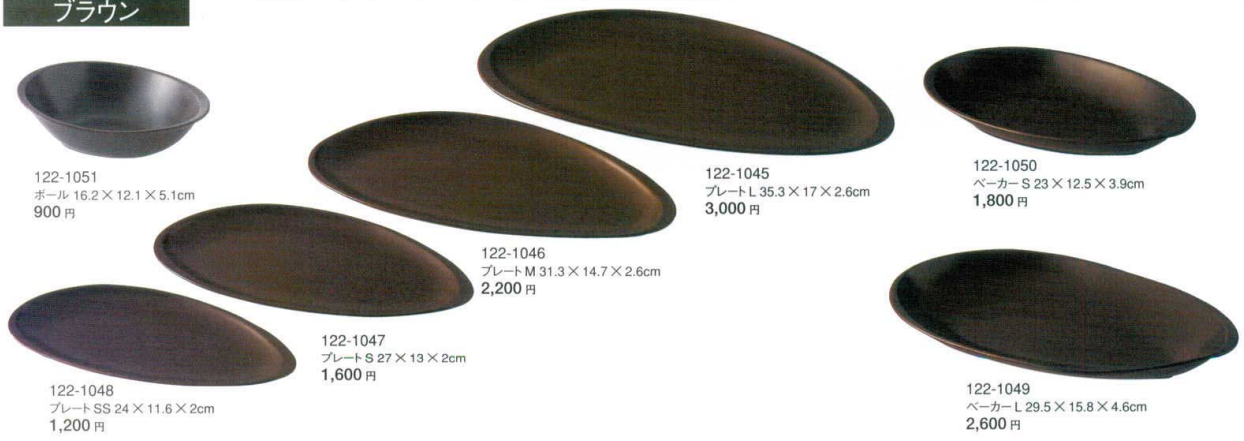

120-1050  
ペーカー S 23 × 12.5 × 3.9cm  
1,800 円

120-1051  
ボール 16.2 × 12.1 × 5.1cm  
900 円

120-1049  
ペーカー L 29.5 × 15.8 × 4.6cm  
2,600 円

ブラック

121-1051  
ボール 16.2 × 12.1 × 5.1cm  
900 円

121-1045  
プレート L 35.3 × 17 × 2.6cm  
3,000 円

121-1050  
ペーカー S 23 × 12.5 × 3.9cm  
1,800 円

121-1046  
プレート M 31.3 × 14.7 × 2.6cm  
2,200 円

121-1047  
プレート S 27 × 13 × 2cm  
1,600 円

121-1049  
ペーカー L 29.5 × 15.8 × 4.6cm  
2,600 円

121-1048  
プレート SS 24 × 11.6 × 2cm  
1,200 円

ブラウン

122-1051  
ボール 16.2 × 12.1 × 5.1cm  
900 円

122-1045  
プレート L 35.3 × 17 × 2.6cm  
3,000 円

122-1050  
ペーカー S 23 × 12.5 × 3.9cm  
1,800 円

122-1046  
プレート M 31.3 × 14.7 × 2.6cm  
2,200 円

122-1047  
プレート S 27 × 13 × 2cm  
1,600 円