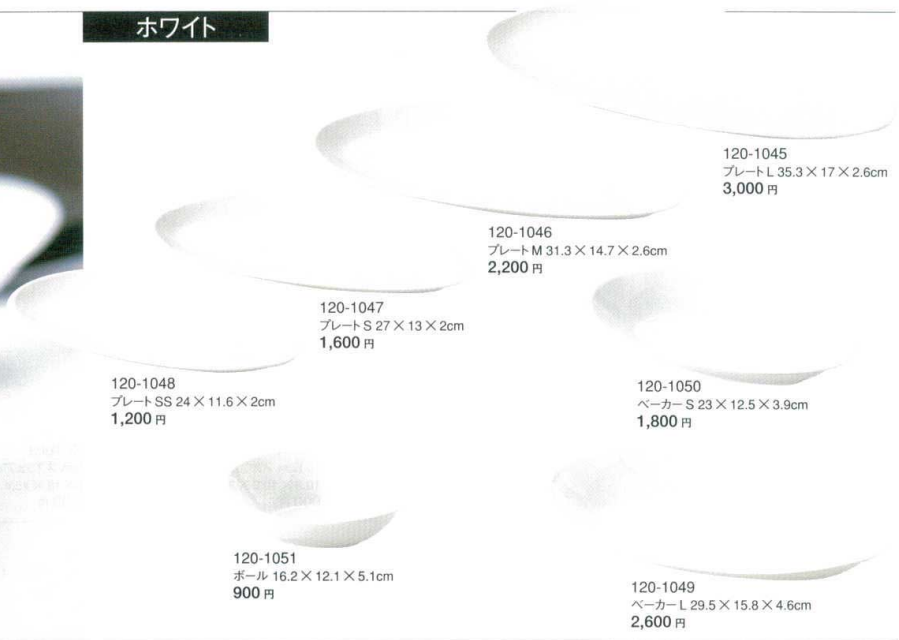

Catalogue No.  
20203-93

レストランウエア

コクーン *COCOON series*

ホワイト

120-1045  
プレート L 35.3 × 17 × 2.6cm  
3,000 円

120-1046  
プレート M 31.3 × 14.7 × 2.6cm  
2,200 円

120-1047  
プレート S 27 × 13 × 2cm  
1,600 円

120-1048  
プレート SS 24 × 11.6 × 2cm  
1,200 円

120-1050  
ペーカー S 23 × 12.5 × 3.9cm  
1,800 円

120-1051  
ボール 16.2 × 12.1 × 5.1cm  
900 円

120-1049  
ペーカー L 29.5 × 15.8 × 4.6cm  
2,600 円

ブラック

121-1051  
ボール 16.2 × 12.1 × 5.1cm  
900 円

121-1045  
プレート L 35.3 × 17 × 2.6cm  
3,000 円

121-1050  
ペーカー S 23 × 12.5 × 3.9cm  
1,800 円

121-1046  
プレート M 31.3 × 14.7 × 2.6cm  
2,200 円

121-1047  
プレート S 27 × 13 × 2cm  
1,600 円

121-1049  
ペーカー L 29.5 × 15.8 × 4.6cm  
2,600 円

121-1048  
プレート SS 24 × 11.6 × 2cm  
1,200 円

ブラウン

122-1051  
ボール 16.2 × 12.1 × 5.1cm  
900 円

122-1045  
プレート L 35.3 × 17 × 2.6cm  
3,000 円

122-1050  
ペーカー S 23 × 12.5 × 3.9cm  
1,800 円

122-1046  
プレート M 31.3 × 14.7 × 2.6cm  
2,200 円

122-1047  
プレート S 27 × 13 × 2cm  
1,600 円