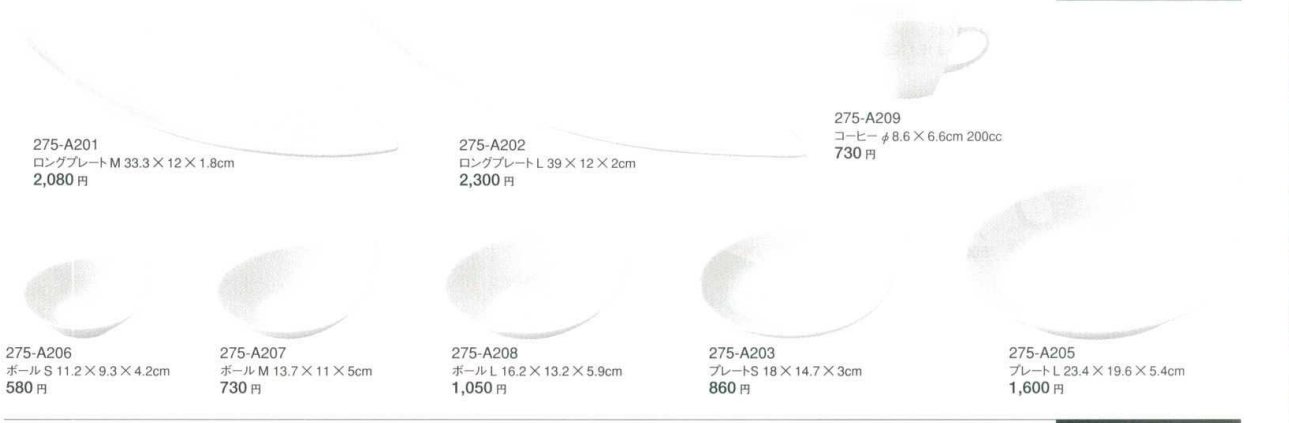

Catalogue No.  
20203-94

レストランウエア

YURARI·AQUA·NAMI series ゆらり・アクア・ナミ

ゆらり

270-A104  
変形プレートL 32.4×15.2×2.2cm  
2,080 円

270-A102  
プレートL  
28.6×24.8×3cm  
1,960 円

270-A103  
変形プレートM 22.2×12.7×2.1cm  
1,150 円

270-A101  
プレートS 18.3×16.1×1.5cm  
690 円

270-A105  
ソースボール 11.6×10×3.2cm  
520 円

270-A106  
デザートボール 17×15×4.4cm  
750 円

270-A107  
スープφ 15×15cm  
860 円

AQUA

275-A201  
ロングプレートM 33.3×12×1.8cm  
2,080 円

275-A202  
ロングプレートL 39×12×2cm  
2,300 円

275-A209  
コーヒーφ 8.6×6.6cm 200cc  
730 円

275-A206  
ボールS 11.2×9.3×4.2cm  
580 円

275-A207  
ボールM 13.7×11×5cm  
730 円

275-A208  
ボールL 16.2×13.2×5.9cm  
1,050 円

275-A203  
プレートS 18×14.7×3cm  
860 円

275-A205  
プレートL 23.4×19.6×5.4cm  
1,600 円

NAMI

280-A401  
ボールS 13×12.2×6.3cm  
920 円

280-A402  
ボールM 17.8×16×8cm  
1,380 円

280-A403  
ボールL 21×20.1×9.3cm  
2,080 円

281-A401  
ボールS 13×12.5×6.3cm  
920 円

281-A402  
ボールM 17.8×16.2×8cm  
1,380 円

281-A403  
ボールL 21×20.3×9.3cm  
2,080 円

ユラリ  
アクア  
ナミ