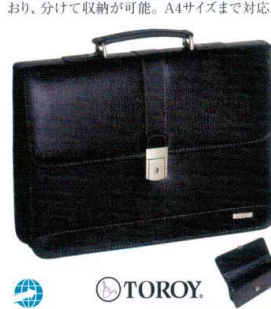

■鍵付きのビジネスバッグです。A4サイズまでの書類が収納可能。

Z-100-05 70 261M18C60K62  
¥3,150 (本体価格¥3,000)

LINA GINO ビジネス ショル楽 (22-5140)  
◇現/29×39×8cm◇箱/44×35×5cm◇白箱  
◇櫃/20◇材質/ポリエステル(クログラン)

Z-100-06 70 261M18C60K62  
¥5,250 (本体価格¥5,000)

BUSITool クラッチ カカエ (24-5270)  
◇現/26×36×6cm◇箱/41×32×5.5cm◇白箱  
◇櫃/10◇材質/P.V.C

■A4まで収納可能な自立タイプのビジネスバッグです。

Z-100-07 70 261M18C60K62  
¥8,400 (本体価格¥8,000)

LINA GINO エスティ ビジネスポート (23-5440)  
◇現/28×42×9cm◇箱/42.5×41×11cm◇白箱  
◇櫃/10◇材質/ナイロン(ツイル)ストライプ柄プリント

■鍵付きのビジネスバッグ。中に仕切りが付いており、分けて収納が可能。A4サイズまで対応。

Z-100-08 75 261M17C65K67  
¥10,500 (本体価格¥10,000)

TOROY クラッチ 手付 (23-5417)  
◇現/28×39×9cm◇箱/42.5×33×6cm◇白箱  
◇櫃/5◇材質/P.V.C

■スーツが収納出来る garment bag です。

Z-100-09 70 261M18C60K62  
¥3,150 (本体価格¥3,000)

LINA GINO ガーメントM (03-5377)  
◇現/40×55×3cm◇箱/61×26×5.5cm◇白箱  
◇櫃/20◇材質/ポリエステル

■スーツを着収納可能なケース。背面にベルトが付いており、キャリーバーに通す事が出来ます。

Z-100-10 70 261M18C60K62  
¥4,200 (本体価格¥4,000)

LINA GINO ガーメント(キャリーオン) (03-5432)  
◇現/44×58×2cm◇箱/61×26×5.5cm◇白箱  
◇櫃/20◇材質/ポリエステル