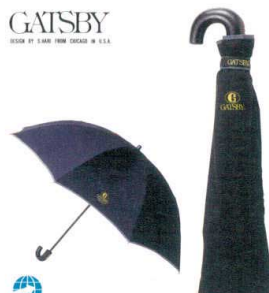

クリショオン・サイモン 折傘  
ネイビー (713081)

◇現/親骨55cm×8本骨◇箱/39×11×4cm◇化  
粧箱◇横/30◇材質/ポリエステル100%(350g)  
◇内容/折傘×1

■時代の流れにマッチした本物志向。新世代感  
覚の商品。手動開閉式。

Z-101-11 80 258M17C70K72  
¥2,625 (本体価格¥2,500)

トロイ・プロス 折傘 カーキ  
(713046)

◇現/親骨55cm×8本骨◇箱/39.5×11×4cm◇  
化粧箱◇横/30◇材質/ポリエステル100%  
(330g)◇内容/折傘×1

■今トレンドな紳士傘。曲り手元と開いた時の  
大きなサイズが使いやすい。手動開閉式。

Z-101-12 80 258M17C70K72  
¥2,625 (本体価格¥2,500)

ギャツビー 折傘 ブラック  
(713071)

◇現/親骨58cm×8本骨◇箱/41×11×4cm◇化  
粧箱◇横/30◇材質/ポリエステル100%(345g)  
◇内容/折傘×1