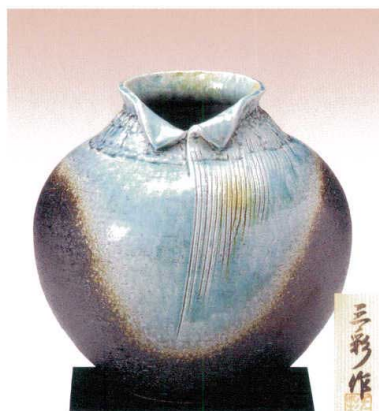

マ-109-08 60 200M18C50K52
¥11,550 (本体価格¥11,000)

はるか 9号丸花瓶 (花台・立札付)
◇現/φ26.5×26cm◇箱/29.5×29.5×27.5cm◇化粧箱◇桐/4