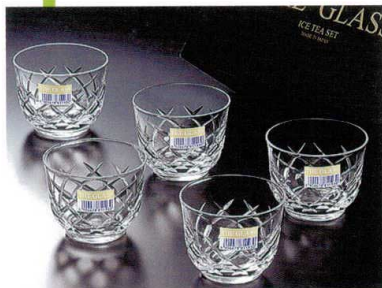

Catalogue No.
20206-112

112 ガラス食器

キッチン

Z-112-01 75 272M17C65K67
¥1,050 (本体価格¥1,000)

ヤライ 冷茶グラスセット (245130)
◇現/φ8.3×6.5cm◇箱/27.1×14.5×8.8cm◇化粧箱◇櫃/20◇材質/ソーダガラス(200cc)

Z-112-02 75 272M17C65K67
¥1,050 (本体価格¥1,000)

ヤライ 一口ビールセット (241205)
◇現/φ6×10.5cm◇箱/32.8×11.7×6.5cm◇化粧箱◇櫃/20◇材質/ソーダガラス(140cc)
■食洗機OK

Z-112-03 70 272M18C60K62
¥1,050 (本体価格¥1,000)

和の趣 一口グラス5客セット (235396)
◇現/φ6.5×10.4cm◇箱/33.6×11.6×6.5cm◇化粧箱◇櫃/20◇材質/ソーダガラス(175cc)

Z-112-04 70 272M18C60K62
¥1,050 (本体価格¥1,000)

和の趣 タンブラー5客セット (235390)
◇現/φ7.2×11cm◇箱/37.6×12.3×7.3cm◇化粧箱◇櫃/20◇材質/ソーダガラス(245cc)

Z-112-05 75 272M17C65K67
¥1,050 (本体価格¥1,000)

ヤライ タンブラーセット (245069)
◇現/φ6.6×12.2cm◇箱/35.5×13.5×7cm◇化粧箱◇櫃/20◇材質/ソーダガラス(250cc)

Z-112-06 77 272M17C67K69
¥1,575 (本体価格¥1,500)

タンブラー10客セット (235392)
◇現/φ7.2×11cm◇箱/38.2×23.9×7.4cm◇化粧箱◇櫃/10◇材質/ソーダガラス(245cc)

Z-112-07 77 272M17C67K69
¥1,575 (本体価格¥1,500)

一口グラス10客セット (235398)
◇現/φ6.5×10.4cm◇箱/34.2×22.5×6.6cm◇化粧箱◇櫃/10◇材質/ソーダガラス(175cc)