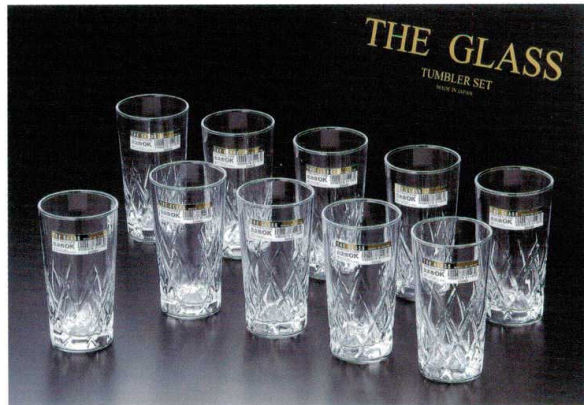

ヤライ 一口ビールセット (241205)
◇現/φ6×10.5cm◇箱/32.8×11.7×6.5cm◇化粧箱◇櫃/20◇材質/ソーダガラス(140cc)
■食洗機OK

Z-112-03 70 272M18C60K62
¥1,050 (本体価格¥1,000)

和の趣 一口グラス5客セット (235396)
◇現/φ6.5×10.4cm◇箱/33.6×11.6×6.5cm◇化粧箱◇櫃/20◇材質/ソーダガラス(175cc)

Z-112-04 70 272M18C60K62
¥1,050 (本体価格¥1,000)

和の趣 タンブラー5客セット (235390)
◇現/φ7.2×11cm◇箱/37.6×12.3×7.3cm◇化粧箱◇櫃/20◇材質/ソーダガラス(245cc)

Z-112-05 75 272M17C65K67
¥1,050 (本体価格¥1,000)

ヤライ タンブラーセット (245069)
◇現/φ6.6×12.2cm◇箱/35.5×13.5×7cm◇化粧箱◇櫃/20◇材質/ソーダガラス(250cc)

Z-112-06 77 272M17C67K69
¥1,575 (本体価格¥1,500)

タンブラー10客セット (235392)
◇現/φ7.2×11cm◇箱/38.2×23.9×7.4cm◇化粧箱◇櫃/10◇材質/ソーダガラス(245cc)

Z-112-07 77 272M17C67K69
¥1,575 (本体価格¥1,500)

一口グラス10客セット (235398)
◇現/φ6.5×10.4cm◇箱/34.2×22.5×6.6cm◇化粧箱◇櫃/10◇材質/ソーダガラス(175cc)