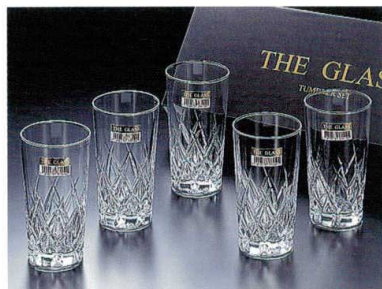

ヤライ 一口ビールセット (241205)
◇現/φ6×10.5cm◇箱/32.8×11.7×6.5cm◇化粧箱◇櫃/20◇材質/ソーダガラス(140cc)
■食洗機OK

Z-112-03 70 272M18C60K62
¥1,050 (本体価格¥1,000)

和の趣 一口グラス5客セット (235396)
◇現/φ6.5×10.4cm◇箱/33.6×11.6×6.5cm◇化粧箱◇櫃/20◇材質/ソーダガラス(175cc)

Z-112-04 70 272M18C60K62
¥1,050 (本体価格¥1,000)

和の趣 タンブラー5客セット (235390)
◇現/φ7.2×11cm◇箱/37.6×12.3×7.3cm◇化粧箱◇櫃/20◇材質/ソーダガラス(245cc)

Z-112-05 75 272M17C65K67
¥1,050 (本体価格¥1,000)

ヤライ タンブラーセット (245069)
◇現/φ6.6×12.2cm◇箱/35.5×13.5×7cm◇化粧箱◇櫃/20◇材質/ソーダガラス(250cc)