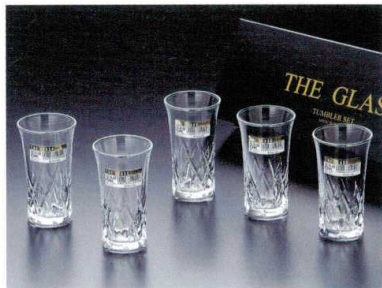

Catalogue No.
20206-112

112 ガラス食器

キッチン

Z-112-01 75 272M17C65K67
¥1,050 (本体価格¥1,000)

ヤライ 冷茶グラスセット (245130)
◇現/φ8.3×6.5cm◇箱/27.1×14.5×8.8cm◇化粧箱◇櫃/20◇材質/ソーダガラス(200cc)

Z-112-02 75 272M17C65K67
¥1,050 (本体価格¥1,000)

ヤライ 一口ビールセット (241205)
◇現/φ6×10.5cm◇箱/32.8×11.7×6.5cm◇化粧箱◇櫃/20◇材質/ソーダガラス(140cc)
■食洗機OK

Z-112-03 70 272M18C60K62
¥1,050 (本体価格¥1,000)

和の趣 一口グラス5客セット (235396)
◇現/φ6.5×10.4cm◇箱/33.6×11.6×6.5cm◇化粧箱◇櫃/20◇材質/ソーダガラス(175cc)

Z-112-04 70 272M18C60K62
¥1,050 (本体価格¥1,000)

和の趣 タンブラー5客セット (235390)
◇現/φ7.2×11cm◇箱/37.6×12.3×7.3cm◇化粧箱◇櫃/20◇材質/ソーダガラス(245cc)

Z-112-05 75 272M17C65K67
¥1,050 (本体価格¥1,000)

ヤライ タンブラーセット (245069)
◇現/φ6.6×12.2cm◇箱/35.5×13.5×7cm◇化粧箱◇櫃/20◇材質/ソーダガラス(250cc)

Z-112-06 77 272M17C67K69
¥1,575 (本体価格¥1,500)

タンブラー10客セット (235392)
◇現/φ7.2×11cm◇箱/38.2×23.9×7.4cm◇化粧箱◇櫃/10◇材質/ソーダガラス(245cc)

Z-112-07 77 272M17C67K69
¥1,575 (本体価格¥1,500)

一口グラス10客セット (235398)
◇現/φ6.5×10.4cm◇箱/34.2×22.5×6.6cm◇化粧箱◇櫃/10◇材質/ソーダガラス(175cc)