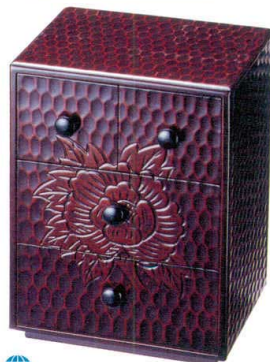

■側面にランとかわいい蝶が彫られています。

■お部屋の整理に。引出しは桐材。

A-121-03 70 40M16C60K62  
¥5,250 (本体価格¥5,000)

木製和風タンス 三段四ツ引(1585)  
◇現/28.5×20.5×27cm◇箱/30×23.5×28.5cm◇化粧箱◇櫃/8◇材質/木製・漆塗

A-121-04 70 40M16C60K62  
¥6,300 (本体価格¥6,000)

木製タンス 三段四ツ引 鎌倉牡丹(1817)  
◇現/23.3×18.5×31.5cm◇箱/25×20×33cm◇化粧箱◇櫃/12◇材質/木製

A-121-05 70 40M16C60K62  
¥7,875 (本体価格¥7,500)

木製アクセサリーBOX(3151)  
◇現/14.2×30.3×20.2cm◇箱/17×31.5×22cm◇ボール箱◇櫃/12◇材質/木製・ウレタン塗装

■A4サイズ対応