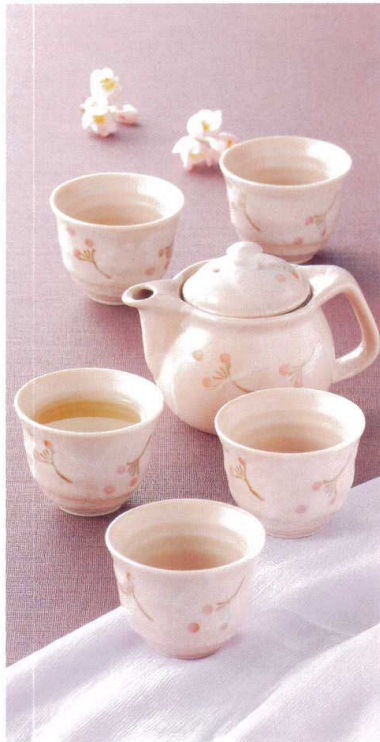

Catalogue No.
20206-137

3,675円

価格別陶器

137

テーブル

ワ-137-03 17M19C50K52
¥3,675 (本体価格¥3,500)

桜志野あかね ポット茶器

◇現/φ8×6.3cm◇箱/20.5×28.4×9.5cm◇化粧箱◇櫃/18(ポット:350cc)◇内容/茶こし付

ハ-137-01 11M19C50K52
¥3,675 (本体価格¥3,500)

藍染 和皿揃

◇現/16×3.5cm◇箱/36.8×19.2×7.7cm◇化粧箱◇櫃/12

マ-137-02 200M18C50K52
¥3,675 (本体価格¥3,500)

黄釉 サンマ皿揃

◇現/28×12×1.8cm◇箱/31×29×7cm◇化粧箱◇櫃/12

■鉢として井として新しい感覚で思いのままに。

タ-137-04 01M19C50K52
¥3,675 (本体価格¥3,500)