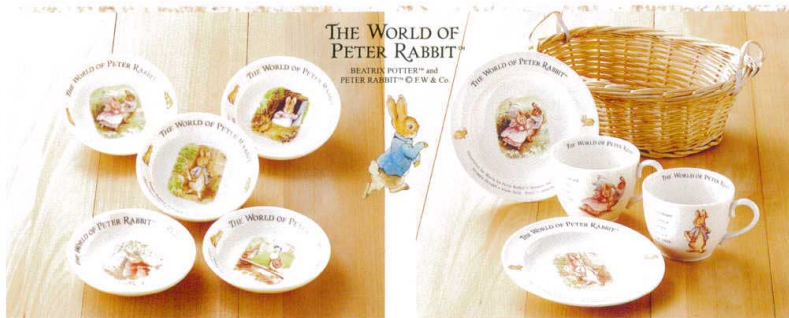

146 ブランド陶器

テーブル

キルメルール  
**krumelur**  
BY LISA SOLLENBERG  
アーティスト/リサ・ソッレンバーグが描く

■シンプルなラインであるにもかかわらず動物の特徴を巧みにとらえ深い愛情さえも感じさせます。

ア-146-01 75 278M18C65K67  
¥2,625 (本体価格¥2,500)

キルメルール  
ボール&マグペア (14980)

◇現/ボール:15×12.5×7cm・マグ:φ8.5×9cm  
◇箱/25×20×11cm◇化粧箱◇櫃/12◇材質/磁器◇内容/マグ×2・ボール×2・コースター×2

ア-146-02 75 278M18C65K67  
¥3,150 (本体価格¥3,000)

キルメルール  
ボールセット (30032)

◇現/ボール(大):22.5×17×7.5cm・ボール(小):12×10×4.5cm◇箱/30×23.5×8cm◇化粧箱◇櫃/12◇材質/磁器◇内容/ボール(大)×1・ボール(小)×5

ア-146-03 75 278M18C65K67  
¥3,150 (本体価格¥3,000)

キルメルール  
ポット茶器セット (茶こし付) (14978)

◇現/カップ:φ7×7cm・ポット:高さ12.5cm◇箱/23×23×10cm◇化粧箱◇櫃/12◇材質/磁器◇内容/カップ:130cc・ポット:520cc◇内容/ポット×1・茶こし×1・カップ×5

ア-146-04 82 272M17C72K74  
¥2,625 (本体価格¥2,500)

ピーターラビット  
ファウキュートセット (83P242)

◇現/φ10×2cm◇箱/29.5×22.5×3cm◇化粧箱◇櫃/18◇材質/陶器◇内容/キュート皿×5

ア-146-05 82 272M17C72K74  
¥2,625 (本体価格¥2,500)

ピーターラビット  
バスケット&モーニング (83P243)

◇現/マグ:φ9×7cm・プレート:φ16cm◇箱/26×19.5×12.5cm◇化粧箱◇櫃/16◇材質/陶器◇内容/マグ×2・プレート×2・楕円カゴ×1