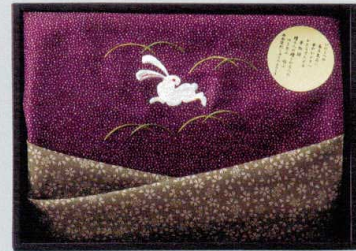

Catalogue No.
20206-58

■ちりめん織素材で小花をあしらった慶弔両用のふくさです。

Z-58-01 75 276M17C65K67
¥1,050 (本体価格¥1,000)

小花ちりめん 金封ふくさ(#670-1)
◇現/12×20cm◇箱/13×21.5×2cm◇化粧箱◇樫/100◇材質/レーヨン100%◇内容/金封ふくさ1枚入

■小花柄の小ふろしきと金封ふくさをセットしました。

Z-58-02 75 276M17C65K67
¥1,575 (本体価格¥1,500)

小花 小ふろしき・金封ふくさセット(842)
◇現/小ふろしき48×50cm・金封ふくさ:12×20cm◇箱/26×21×2cm◇化粧箱◇樫/80◇材質/小ふろしき:ポリエステル100%・金封ふくさ:レーヨン100%◇内容/小ふろしき・金封ふくさ各1枚

■野山をかけるうさぎをイメージした両面染刺しゅうふろしき。

Z-58-03 75 276M17C65K67
¥1,575 (本体価格¥1,500)

一越織 両面染刺しゅう入ふろしき(833)
◇現/70×70cm◇箱/30×22×4.2cm◇化粧箱◇樫/60◇材質/ポリエステル100%◇内容/ふろしき1枚入

■葛飾北斎ブランド金封ふくさ。内側に赤富士柄入。

Z-58-04 75 276M17C65K67
¥1,575 (本体価格¥1,500)

葛飾北斎 ちりめん金封ふくさ(3613-1)
◇現/12×20cm◇箱/13×21×2cm◇化粧箱◇樫/100◇材質/表地:レーヨン100%・裏地:ポリエステル100%◇内容/金封ふくさ1枚入

■桜の花を織り込んだ生地に刺しゅうをあしらったふくさです。慶弔用・弔事用各1枚入。