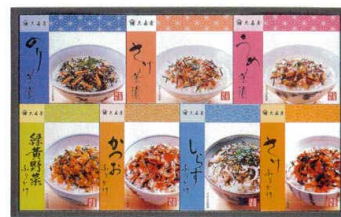

◇箱/21×26.5×5.5cm◇化粧箱◇梱/10◇内容/緑黄野菜ふりかけ(2.5g×7袋)×1・のり茶漬(5.3g×5袋)×1・さけ茶漬(5.1g×7袋)×1・かつおふりかけ(2.5g×7袋)×1

別

Z-78-06 83 94M18C73K75  
¥2,100 (本体価格¥2,000)

大森屋 お茶漬・ふりかけ詰合せ (M-20)

◇箱/27×31×6cm◇化粧箱◇梱/6◇内容/緑黄野菜ふりかけ(2.5g×7袋)×1・のり茶漬(5.3g×5袋)×1・さけふりかけ(2.5g×7袋)×1・かつおふりかけ(2.5g×7袋)×1・うめ茶漬(4.9g×5袋)×1・しらすふりかけ(2.5g×7袋)×1

別

Z-78-07 83 94M18C73K75  
¥2,625 (本体価格¥2,500)

大森屋 お茶漬・ふりかけ詰合せ (M-25)

◇箱/22.5×39×6cm◇化粧箱◇梱/6◇内容/のり茶漬(5.3g×5袋)×1・さけ茶漬(5.1g×5袋)×1・うめ茶漬(4.9g×5袋)×1・緑黄野菜ふりかけ(2.5g×7袋)×1・かつおふりかけ(2.5g×7袋)×1・しらすふりかけ(2.5g×7袋)×1・さけふりかけ(2.5g×7袋)×1

手軽にお使いいただけるお茶漬・ふりかけの個袋を詰合せました。

別

Z-78-08 90 94M17C80K82  
¥2,100 (本体価格¥2,000)

大森屋 卓上のり・ふりかけ詰合せ (舞すがた20)

◇箱/26.3×28.5×8.1cm◇化粧箱◇梱/6◇内容/味付のり(10切60枚)×3・緑黄野菜ふりかけ(2.5g×10袋)×1・かつおふりかけ(2.5g×10袋)×1

別

Z-78-09 90 94M17C80K82  
¥3,150 (本体価格¥3,000)