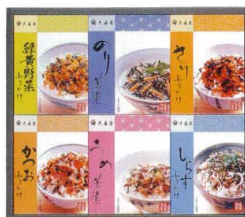

別

Z-78-03 98 94M18C88K90  
¥5,250 (本体価格¥5,000)

白子のり お茶漬けギフト (OC-50)

◇箱/28.5×53×7.5cm◇化粧箱◇梱/4◇内容/さけ茶漬け(10袋)×1・のり茶漬け(10袋)×1・帆立茶漬け(5袋)×1・鯛茶漬け(5袋)×1・わさび茶漬け(5袋)×1・梅しそ茶漬け(5袋)×2・野沢菜茶漬け(5袋)×1

箱

人気のふりかけ・お茶漬を詰合せたバラエティギフトです。

大森屋

別

Z-78-04 83 94M18C73K75  
¥1,050 (本体価格¥1,000)

大森屋 お茶漬・ふりかけ詰合せ (M-10)

◇箱/13×30×5.5cm◇化粧箱◇梱/10◇内容/緑黄野菜ふりかけ(2.5g×7袋)×1・のり茶漬(5.3g×5袋)×1・さけふりかけ(2.5g×7袋)×1

別

Z-78-05 83 94M18C73K75  
¥1,575 (本体価格¥1,500)

大森屋 お茶漬・ふりかけ詰合せ (M-15)

◇箱/21×26.5×5.5cm◇化粧箱◇梱/10◇内容/緑黄野菜ふりかけ(2.5g×7袋)×1・のり茶漬(5.3g×5袋)×1・さけ茶漬(5.1g×7袋)×1・かつおふりかけ(2.5g×7袋)×1

別

Z-78-06 83 94M18C73K75  
¥2,100 (本体価格¥2,000)

大森屋 お茶漬・ふりかけ詰合せ (M-20)

◇箱/27×31×6cm◇化粧箱◇梱/6◇内容/緑黄野菜ふりかけ(2.5g×7袋)×1・のり茶漬(5.3g×5袋)×1・さけふりかけ(2.5g×7袋)×1・かつおふりかけ(2.5g×7袋)×1・うめ茶漬(4.9g×5袋)×1・しらすふりかけ(2.5g×7袋)×1

別

Z-78-07 83 94M18C73K75  
¥2,625 (本体価格¥2,500)

大森屋 お茶漬・ふりかけ詰合せ (M-25)

◇箱/22.5×39×6cm◇化粧箱◇梱/6◇内容/のり茶漬(5.3g×5袋)×1・さけ茶漬(5.1g×5袋)×1・うめ茶漬(4.9g×5袋)×1・緑黄野菜ふりかけ(2.5g×7袋)×1・かつおふりかけ(2.5g×7袋)×1・しらすふりかけ(2.5g×7袋)×1・さけふりかけ(2.5g×7袋)×1