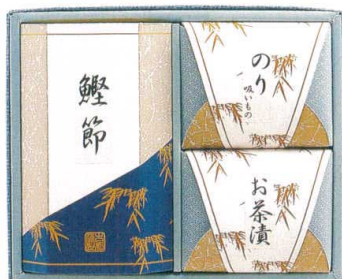

大森屋 舞すがた卓上のり(N-25)
◇箱/16.5×40.6×8.1cm◇化粧箱◇櫃/6◇内容/味付のり(10切60枚)×5

Z-83-05 87 94M18C77K80
¥3,150 (本体価格¥3,000) 別

大森屋 舞すがた卓上のり(N-30)
◇箱/30.4×25.5×8.1cm◇化粧箱◇櫃/6◇内容/味付のり(10切60枚)×6

Z-83-06 87 94M18C77K80
¥5,250 (本体価格¥5,000) 別

大森屋 舞すがた卓上のり(N-50)
◇箱/30.4×40.7×8.1cm◇化粧箱◇櫃/6◇内容/味付のり(10切60枚)×10

Z-83-07 67 254M17C57K59
¥1,575 (本体価格¥1,500)

古都(KT-15)
◇箱/22.5×28×7cm◇化粧箱◇櫃/20◇内容/カツオバック(3g×6袋)×1・のり吸いもの(3.3g×3袋)×1・のり茶漬(6g×3袋)×1
■アレルゲン:小麦・乳

Z-83-08 67 254M17C57K59
¥3,150 (本体価格¥3,000)

古都(KT-30)
◇箱/22.5×41.5×7cm◇化粧箱◇櫃/10◇内容/焼のり(半切10枚×2袋)×1・マグロバック(2g×6袋)×1・静岡煎茶(50g)×1・のり吸いもの(3.3g×3袋)×1
■アレルゲン:小麦・乳