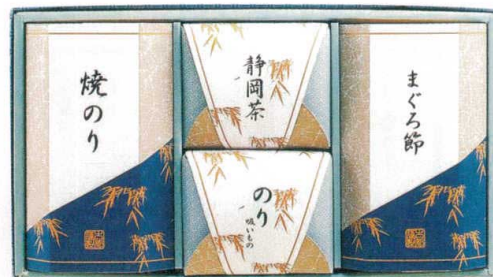

大森屋 舞すがた卓上のり(N-15)
◇箱/7.6×22.7×14.2cm◇化粧箱◇櫃/20◇内容/味付のり(10切60枚)×3

Z-83-03 87 94M18C77K80
¥2,100 (本体価格¥2,000) 別

大森屋 舞すがた卓上のり(N-20)
◇箱/30.5×17.6×8.1cm◇化粧箱◇櫃/6◇内容/味付のり(10切60枚)×4

Z-83-04 87 94M18C77K80
¥2,625 (本体価格¥2,500) 別

大森屋 舞すがた卓上のり(N-25)
◇箱/16.5×40.6×8.1cm◇化粧箱◇櫃/6◇内容/味付のり(10切60枚)×5

Z-83-05 87 94M18C77K80
¥3,150 (本体価格¥3,000) 別

大森屋 舞すがた卓上のり(N-30)
◇箱/30.4×25.5×8.1cm◇化粧箱◇櫃/6◇内容/味付のり(10切60枚)×6

Z-83-06 87 94M18C77K80
¥5,250 (本体価格¥5,000) 別

大森屋 舞すがた卓上のり(N-50)
◇箱/30.4×40.7×8.1cm◇化粧箱◇櫃/6◇内容/味付のり(10切60枚)×10

Z-83-07 67 254M17C57K59
¥1,575 (本体価格¥1,500)

古都(KT-15)
◇箱/22.5×28×7cm◇化粧箱◇櫃/20◇内容/カツオバック(3g×6袋)×1・のり吸いもの(3.3g×3袋)×1・のり茶漬(6g×3袋)×1
■アレルゲン:小麦・乳

Z-83-08 67 254M17C57K59
¥3,150 (本体価格¥3,000)

古都(KT-30)
◇箱/22.5×41.5×7cm◇化粧箱◇櫃/10◇内容/焼のり(半切10枚×2袋)×1・マグロバック(2g×6袋)×1・静岡煎茶(50g)×1・のり吸いもの(3.3g×3袋)×1
■アレルゲン:小麦・乳